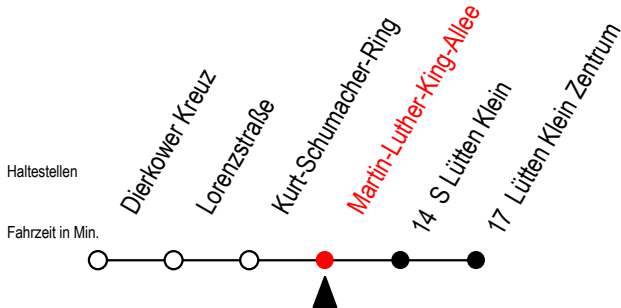

X41 Martin-Luther-King-Allee

Gültig ab 01.05.2023

Alle Angaben ohne Gewähr

Richtung: Lütten-Klein-Zentrum

Uhr Montag - Freitag

5	31
6	09 39
7	09 39
8	09 39
9	09 39
10	09 39
11	09 39
12	09 39
13	09 39
14	09 39
15	09 39
16	09 39
17	09 39
18	01
19	01
20	01

Uhr Sa. - So. / Feiertag - 1.5. bis 3.10.

5	--
6	--
7	--
8	--
9	--
10	--
11	00
12	00
13	00
14	00
15	00
16	00
17	00
18	00
19	00
20	--