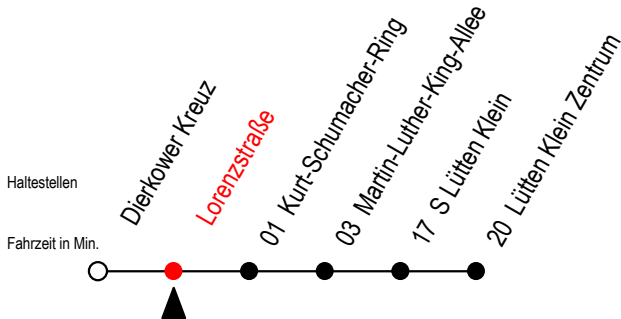

BUS X41 Lorenzstraße

Gültig ab 01.05.2023

Alle Angaben ohne Gewähr

Richtung: Lütten-Klein-Zentrum

Uhr Montag - Freitag

Uhr Sa. - So. / Feiertag - 1.5. bis 3.10.

5	28	5	--
6	06 36	6	--
7	06 36	7	--
8	06 36	8	--
9	06 36	9	--
10	06 36	10	58
11	06 36	11	58
12	06 36	12	58
13	06 36	13	58
14	06 36	14	58
15	06 36	15	58
16	06 36	16	58
17	06 36 58	17	58
18	58	18	58
19	58	19	--