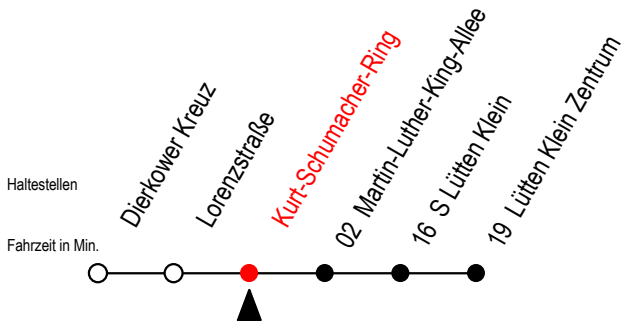

# X41 Kurt-Schumacher-Ring

Gültig ab 01.05.2023

Alle Angaben ohne Gewähr

**Richtung: Lütten-Klein-Zentrum**