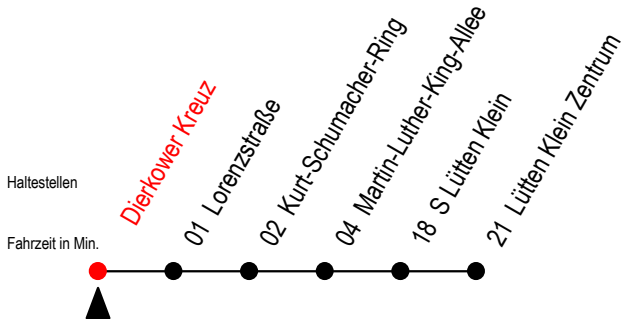

BUS X41 Dierkower Kreuz

Gültig ab 01.05.2023

Alle Angaben ohne Gewähr

Richtung: Lütten-Klein-Zentrum

Uhr Montag - Freitag

Uhr Sa. - So. / Feiertag - 1.5. bis 3.10.

5	27	5	--
6	05 35	6	--
7	05 35	7	--
8	05 35	8	--
9	05 35	9	--
10	05 35	10	57
11	05 35	11	57
12	05 35	12	57
13	05 35	13	57
14	05 35	14	57
15	05 35	15	57
16	05 35	16	57
17	05 35 57	17	57
18	57	18	57
19	57	19	--