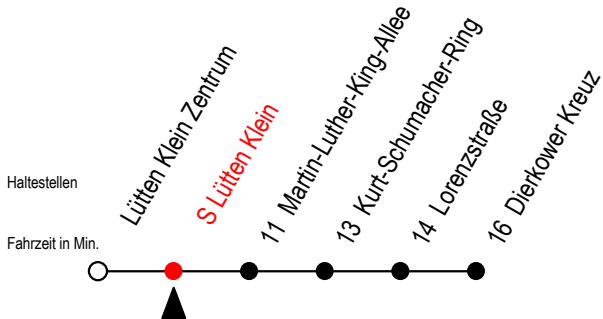

# BUS X41 S Lütten Klein

Gültig ab 01.05.2023

Alle Angaben ohne Gewähr

Richtung: Dierkower Kreuz

## Uhr Sa. - So. / Feiertag - 1.5. bis 3.10.

<b>5</b>	--
<b>6</b>	--
<b>7</b>	--
<b>8</b>	--
<b>9</b>	--
<b>10</b>	--
<b>11</b>	06
<b>12</b>	06
<b>13</b>	06
<b>14</b>	06
<b>15</b>	06
<b>16</b>	06
<b>17</b>	06
<b>18</b>	06
<b>19</b>	--
<b>20</b>	--
<b>21</b>	--