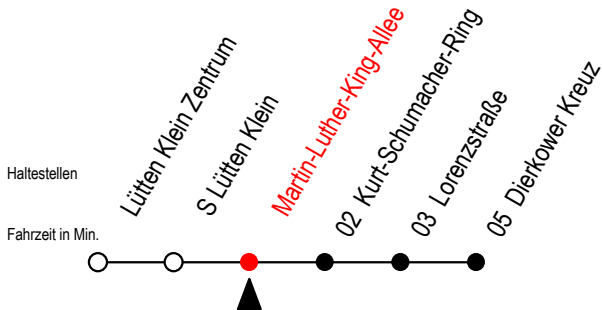

X41 Martin-Luther-King-Allee

Gültig ab 01.05.2023

Alle Angaben ohne Gewähr

Richtung: Dierkower Kreuz

Uhr Montag - Freitag

Uhr Sa. - So. / Feiertag - 1.5. bis 3.10.

5	37	5	--
6	17 46	6	--
7	16 46	7	--
8	16 46	8	--
9	16 46	9	--
10	16 46	10	--
11	16 46	11	16
12	16 46	12	16
13	16 46	13	16
14	16 46	14	16
15	16 46	15	16
16	16 46	16	16
17	16 46	17	16
18	17	18	16
19	17	19	--
20	17	20	--
21	17	21	--