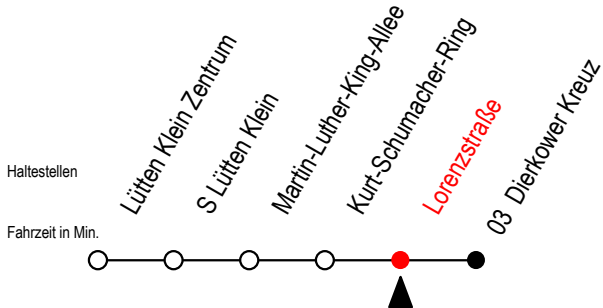

BUS X41 Lorenzstraße

Gültig ab 01.05.2023

Alle Angaben ohne Gewähr

Richtung: Dierkower Kreuz

Uhr Montag - Freitag

| | |
|-----------|-------|
| 5 | 40 |
| 6 | 20 49 |
| 7 | 19 49 |
| 8 | 19 49 |
| 9 | 19 49 |
| 10 | 19 49 |
| 11 | 19 49 |
| 12 | 19 49 |
| 13 | 19 49 |
| 14 | 19 49 |
| 15 | 19 49 |
| 16 | 19 49 |
| 17 | 19 49 |
| 18 | 20 |
| 19 | 20 |
| 20 | 20 |
| 21 | 20 |