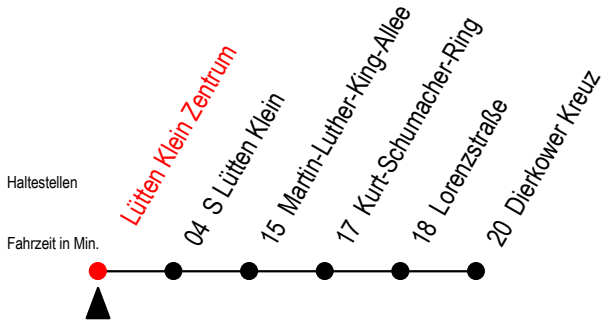

# X41 Lütten Klein Zentrum

Gültig ab 01.05.2023

Alle Angaben ohne Gewähr

Richtung: Dierkower Kreuz

## Uhr Montag - Freitag

5	22
6	02 31
7	01 31
8	01 31
9	01 31
10	01 31
11	01 31
12	01 31
13	01 31
14	01 31
15	01 31
16	01 31
17	01 31
18	02
19	02
20	02
21	02

## Uhr Sa. - So. / Feiertag - 1.5. bis 3.10.

5	--
6	--
7	--
8	--
9	--
10	--
11	02
12	02
13	02
14	02
15	02
16	02
17	02
18	02
19	--
20	--
21	--