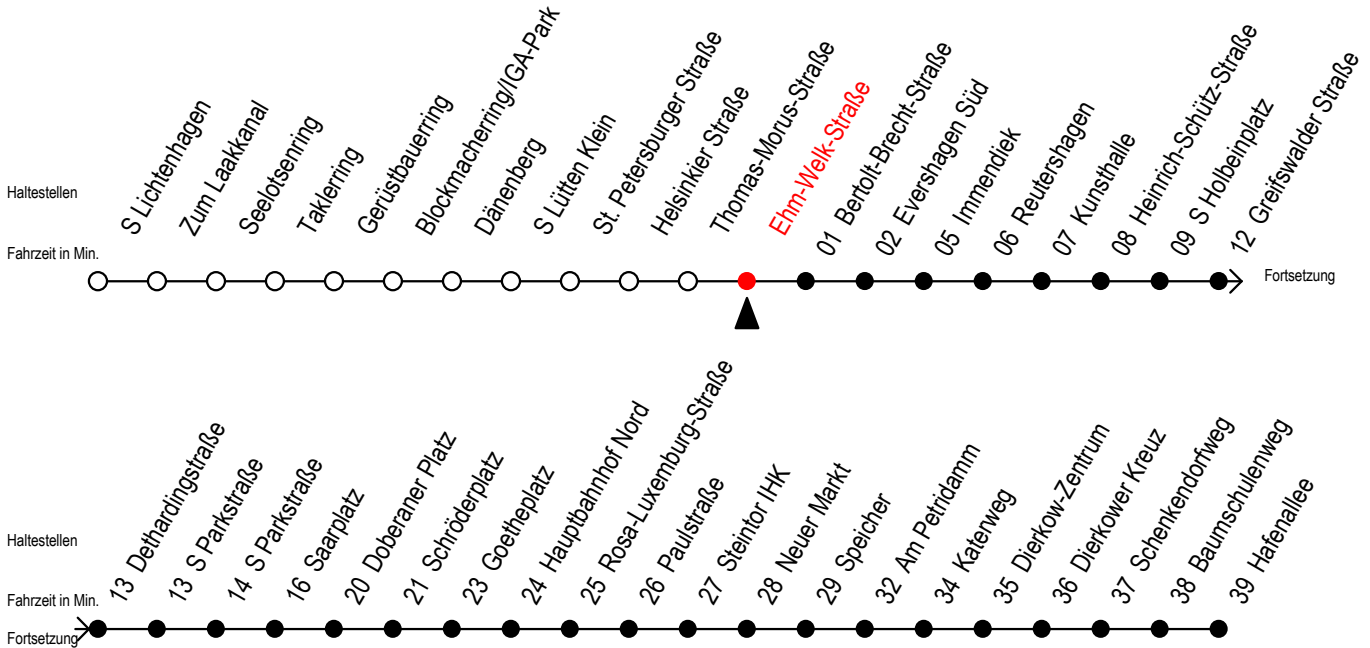

F2 Ehm-Welk-Straße

Gültig ab 01.04.2023

Alle Angaben ohne Gewähr

Richtung: Hafenallee

Uhr Montag - Freitag

Uhr Samstag

Uhr Sonn- u. Feiertag

0	12 ^U	0	12 ^U 42	0	12 ^U 42
1	12 ^U	1	12 ^U 42	1	12 ^U 42
2	12 ^U	2	12 ^U 42	2	12 ^U 42
3	12	3	12 ^A 42 ^A	3	12 ^A 42 ^A
4	12 ^B	4	12 ^A 42 ^A	4	12 ^A 42 ^A
5	--	5	12 ^A 42 ^A	5	12 ^A 42 ^A
6	--	6	--	6	12 ^A 42 ^A
7	--	7	--	7	12 ^A 42 ^B

B = fährt bis Hauptbahnhof Nord

U = Umstieg zum ALT Li. 45 A am Baumschulenweg

A = Anschluss am Dierkower Kreuz zur Linie 45 in Ri. Warnowblick

Abruf - Linien - Taxi bitte bis spätestens 30 Min. vor der Abfahrt unter
Telefon Nr. 0381 / 802 1900 bestellen oder beim Fahrpersonal melden