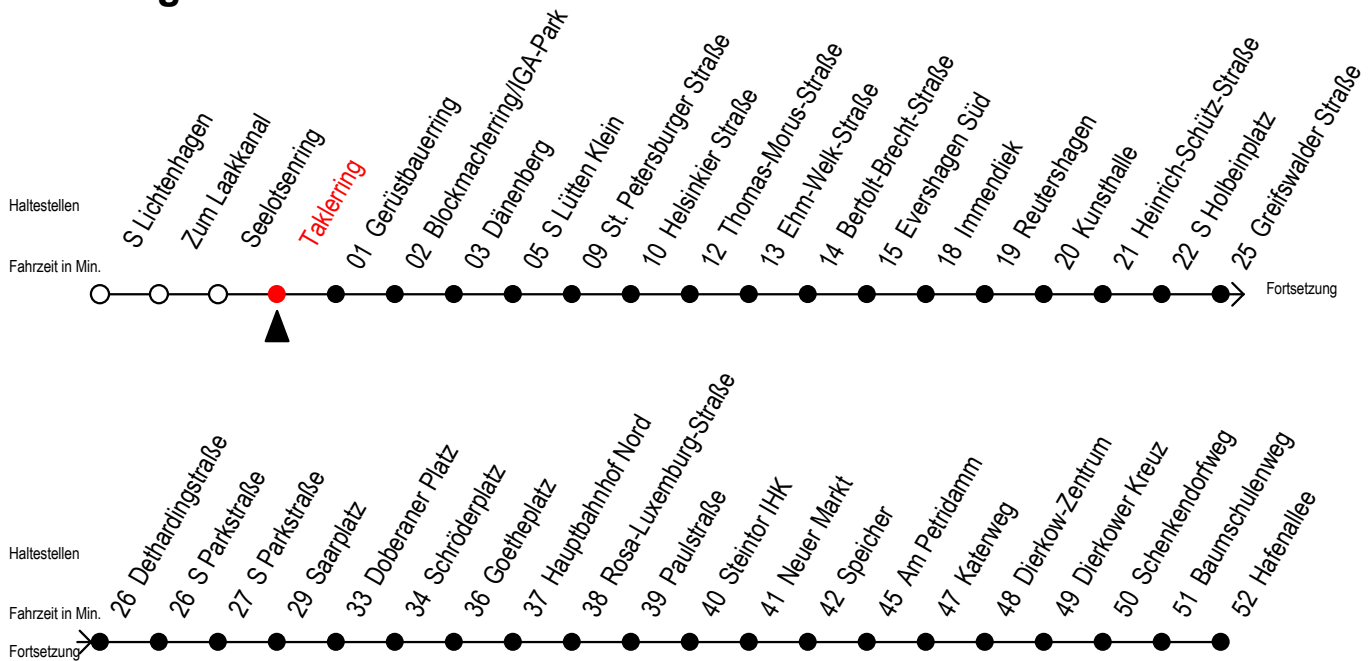

F2 Taklerring

Gültig ab 01.04.2023

Alle Angaben ohne Gewähr

Richtung: Hafenallee

Uhr Montag - Freitag

23	59 ^U
0	59 ^U
1	59 ^U
2	59
3	59 ^B
4	--
5	--
6	--
7	--

Uhr Samstag

23	59 ^U
0	29 59 ^U
1	29 59 ^U
2	29 59 ^A
3	29 ^A 59 ^A
4	29 ^A 59 ^A
5	29 ^A 59 ^H
6	--
7	--

Uhr Sonn- u. Feiertag

23	59 ^U
0	29 59 ^U
1	29 59 ^U
2	29 59 ^A
3	29 ^A 59 ^A
4	29 ^A 59 ^A
5	29 ^A 59 ^A
6	29 ^A 59 ^A
7	29 ^B

B = fährt bis Hauptbahnhof Nord

H = fährt bis S Lütten Klein

U = Umstieg zum ALT Li. 45 A am Baumschulenweg

A = Anschluss am Dierkower Kreuz zur Linie 45 in Ri. Warnowblick

Abruf - Linien - Taxi bitte bis spätestens 30 Min. vor der Abfahrt unter
Telefon Nr. 0381 / 802 1900 bestellen oder beim Fahrpersonal melden