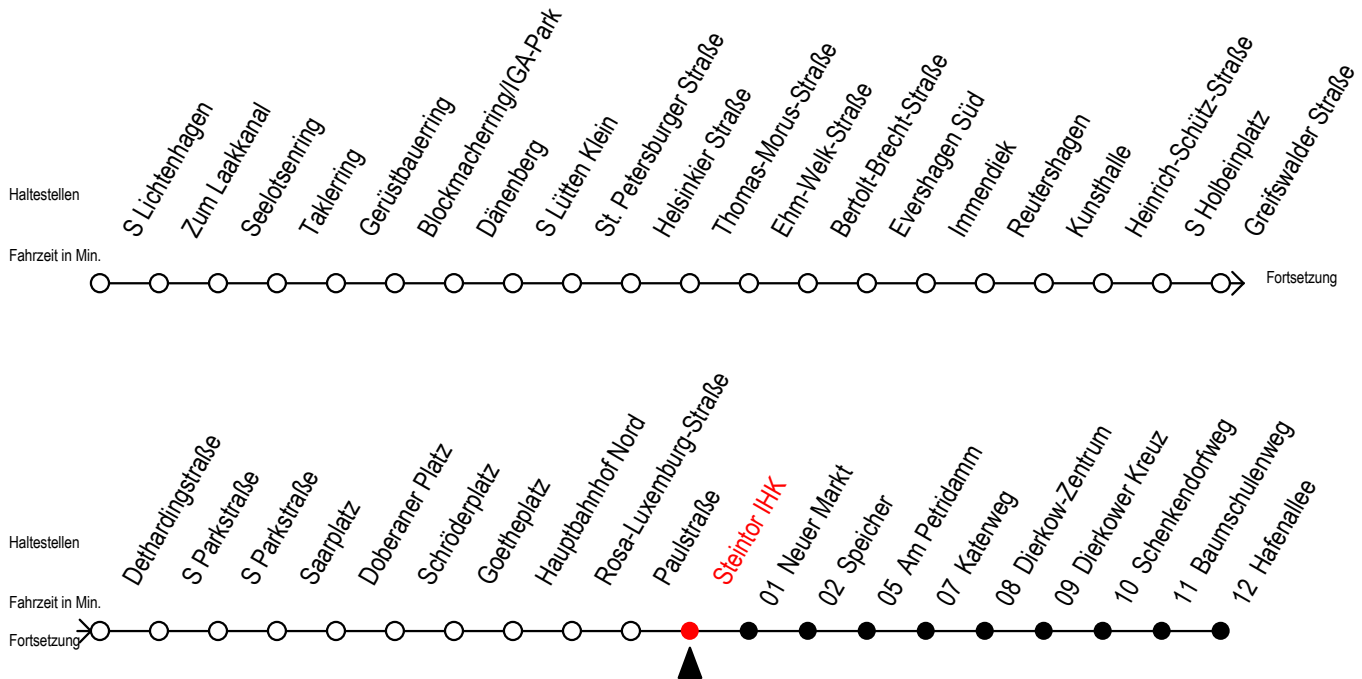

# F2 Steintor IHK

Gültig ab 01.04.2023

Alle Angaben ohne Gewähr

Richtung: Hafenallee

Uhr Montag - Freitag		Uhr Samstag		Uhr Sonn- u. Feiertag	
0	41 <sup>U</sup>	0	41 <sup>U</sup>	0	41 <sup>U</sup>
1	41 <sup>U</sup>	1	11 41 <sup>U</sup>	1	11 41 <sup>U</sup>
2	41 <sup>U</sup>	2	11 41 <sup>U</sup>	2	11 41 <sup>U</sup>
3	41	3	11 41 <sup>A</sup>	3	11 41 <sup>A</sup>
4	--	4	11 <sup>A</sup> 41 <sup>A</sup>	4	11 <sup>A</sup> 41 <sup>A</sup>
5	--	5	11 <sup>A</sup> 41 <sup>A</sup>	5	11 <sup>A</sup> 41 <sup>A</sup>
6	--	6	11 <sup>A</sup>	6	11 <sup>A</sup> 41 <sup>A</sup>
7	--	7	--	7	11 <sup>A</sup> 41 <sup>A</sup>

U = Umstieg zum ALT Li. 45 A am Baumschulenweg A = Anschluss am Dierkower Kreuz zur Linie 45 in Ri. Warnowblick

Abruf - Linien - Taxi bitte bis spätestens 30 Min. vor der Abfahrt unter Telefon Nr. 0381 / 802 1900 bestellen oder beim Fahrpersonal melden