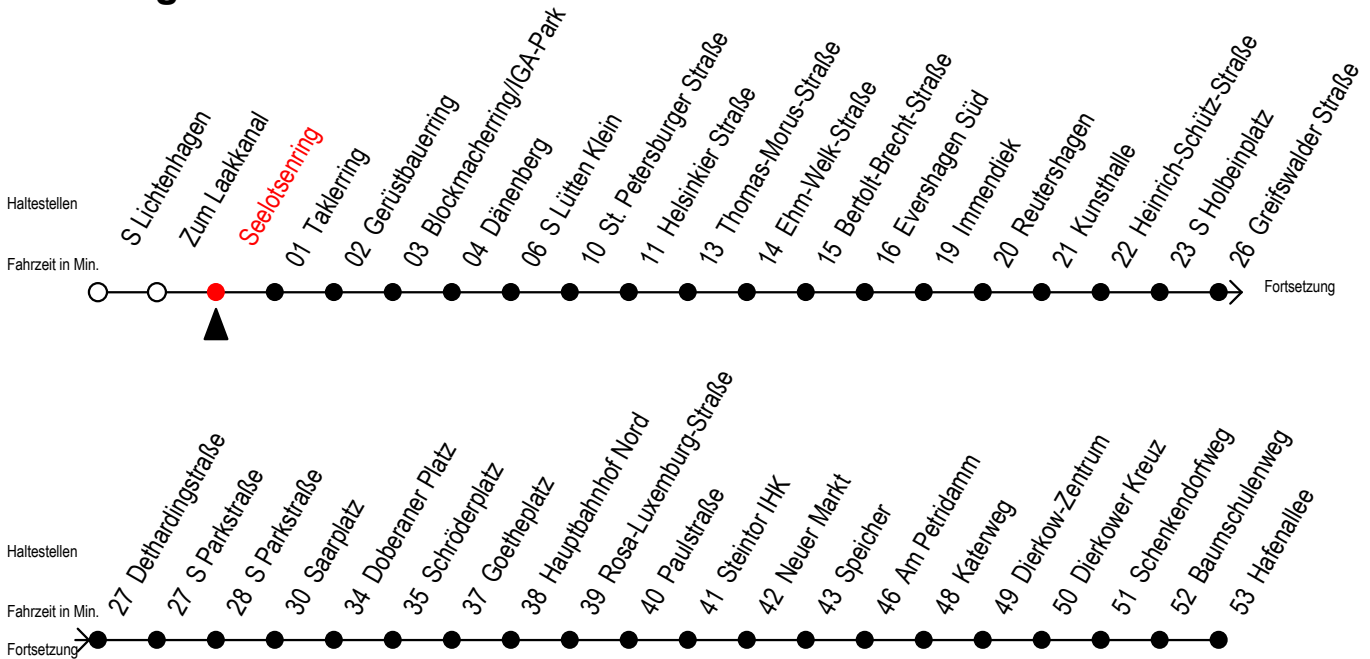

# F2 Seelotsenring

Gültig ab 01.04.2023

Alle Angaben ohne Gewähr

Richtung: Hafenallee

## Uhr Montag - Freitag

## Uhr Samstag

**B** = fährt bis Hauptbahnhof Nord

**H** = fährt bis S Lütten Klein

**U** = Umstieg zum ALT Li. 45 A am Baumschulenweg

**A** = Anschluss am Dierkower Kreuz zur Linie 45 in Ri. Warnowblick

Abruf - Linien - Taxi bitte bis spätestens 30 Min. vor der Abfahrt unter  
Telefon Nr. 0381 / 802 1900 bestellen oder beim Fahrpersonal melden