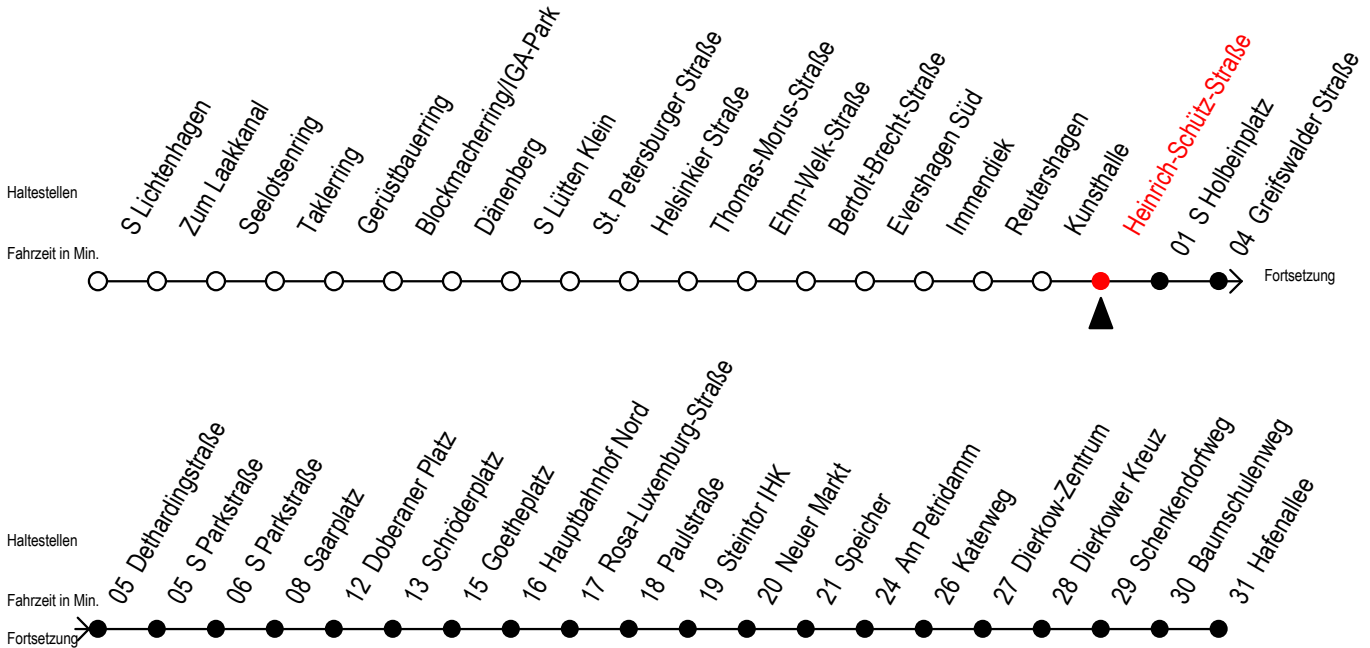

# F2 Heinrich-Schütz-Straße

Gültig ab 01.04.2023

Alle Angaben ohne Gewähr

Richtung: Hafenallee

## Uhr Montag - Freitag

## Uhr Samstag

**B** = fährt bis Hauptbahnhof Nord

**U** = Umstieg zum ALT Li. 45 A am Baumschulenweg

**A** = Anschluss am Dierkower Kreuz zur Linie 45 in Ri. Warnowblick

Abruf - Linien - Taxi bitte bis spätestens 30 Min. vor der Abfahrt unter  
Telefon Nr. 0381 / 802 1900 bestellen oder beim Fahrpersonal melden