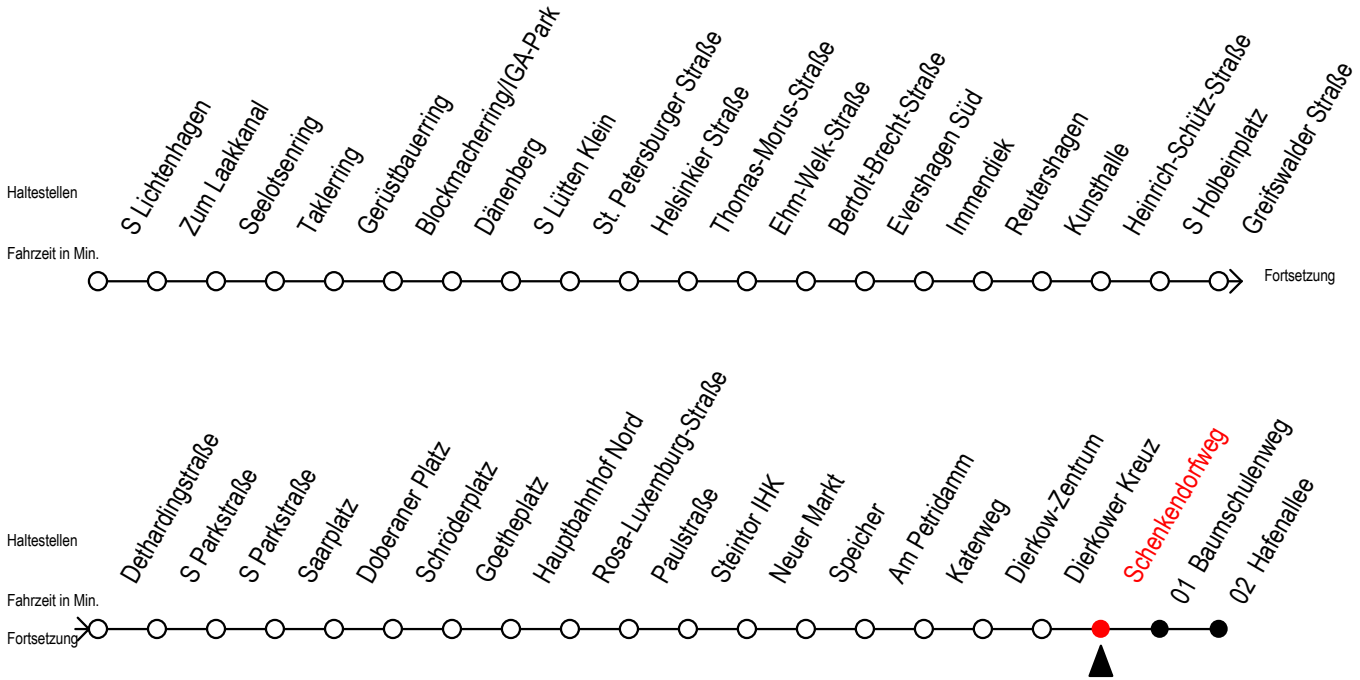

F2 Schenkendorfweg

Gültig ab 01.04.2023

Alle Angaben ohne Gewähr

Richtung: Hafenallee

Uhr Montag - Freitag

Uhr Samstag

Uhr Sonn- u. Feiertag

0	52 ^U	0	52 ^U	0	52 ^U
1	52 ^U	1	22 52 ^U	1	22 52 ^U
2	52 ^U	2	22 52 ^U	2	22 52 ^U
3	52	3	22 52	3	22 52
4	--	4	22 52	4	22 52
5	--	5	22 52	5	22 52
6	--	6	22	6	22 52
7	--	7	--	7	22 52

U = Umstieg zum ALT Li. 45 A am Baumschulenweg

Abruf - Linien - Taxi bitte bis spätestens 30 Min. vor der Abfahrt unter
Telefon Nr. 0381 / 802 1900 bestellen oder beim Fahrpersonal melden