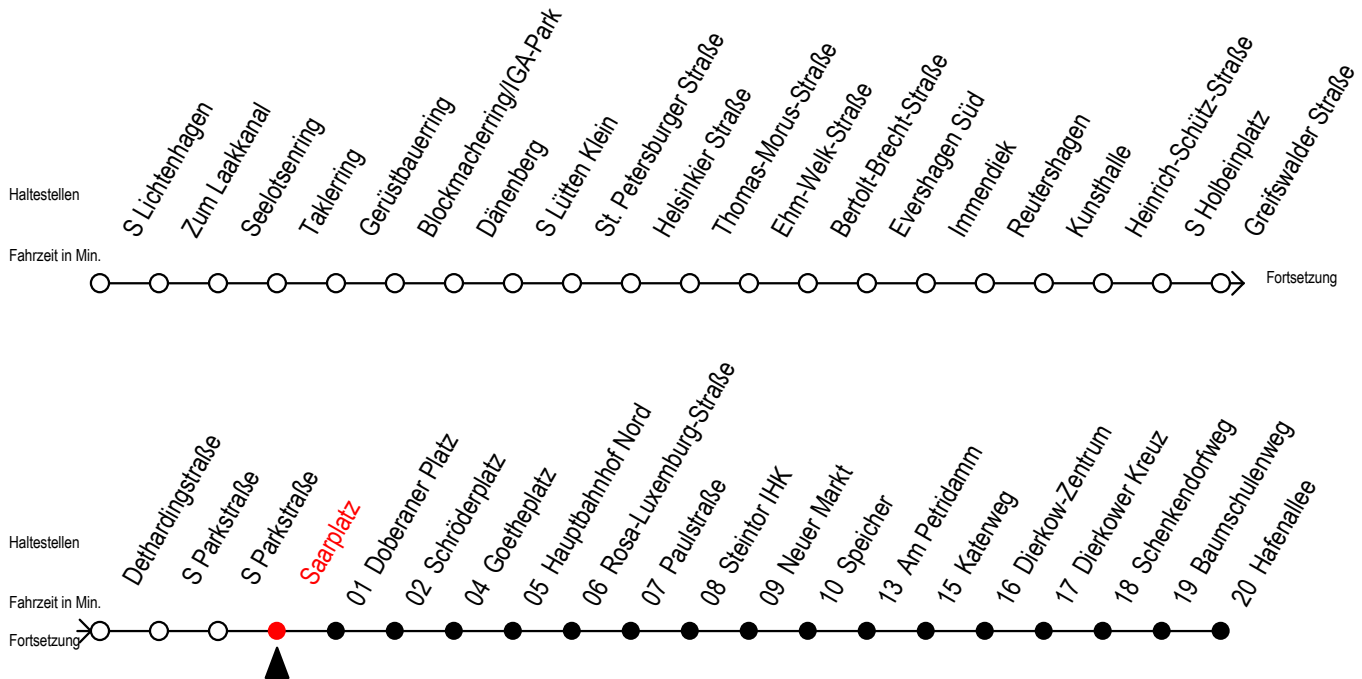

F2 Saarplatz

Gültig ab 01.04.2023

Alle Angaben ohne Gewähr

Richtung: Hafenallee

Uhr Montag - Freitag		Uhr Samstag		Uhr Sonn- u. Feiertag	
0	33 ^U	0	33 ^U	0	33 ^U
1	33 ^U	1	03 33 ^U	1	03 33 ^U
2	33 ^U	2	03 33 ^U	2	03 33 ^U
3	33	3	03 33 ^A	3	03 33 ^A
4	33 ^B	4	03 ^A 33 ^A	4	03 ^A 33 ^A
5	--	5	03 ^A 33 ^A	5	03 ^A 33 ^A
6	--	6	03 ^A	6	03 ^A 33 ^A
7	--	7	--	7	03 ^A 33 ^A
8	--	8	--	8	03 ^B

B = fährt bis Hauptbahnhof Nord

U = Umstieg zum ALT Li. 45 A am Baumschulenweg

A = Anschluss am Dierkower Kreuz zur Linie 45 in Ri. Warnowblick

Abruf - Linien - Taxi bitte bis spätestens 30 Min. vor der Abfahrt unter Telefon Nr. 0381 / 802 1900 bestellen oder beim Fahrpersonal melden