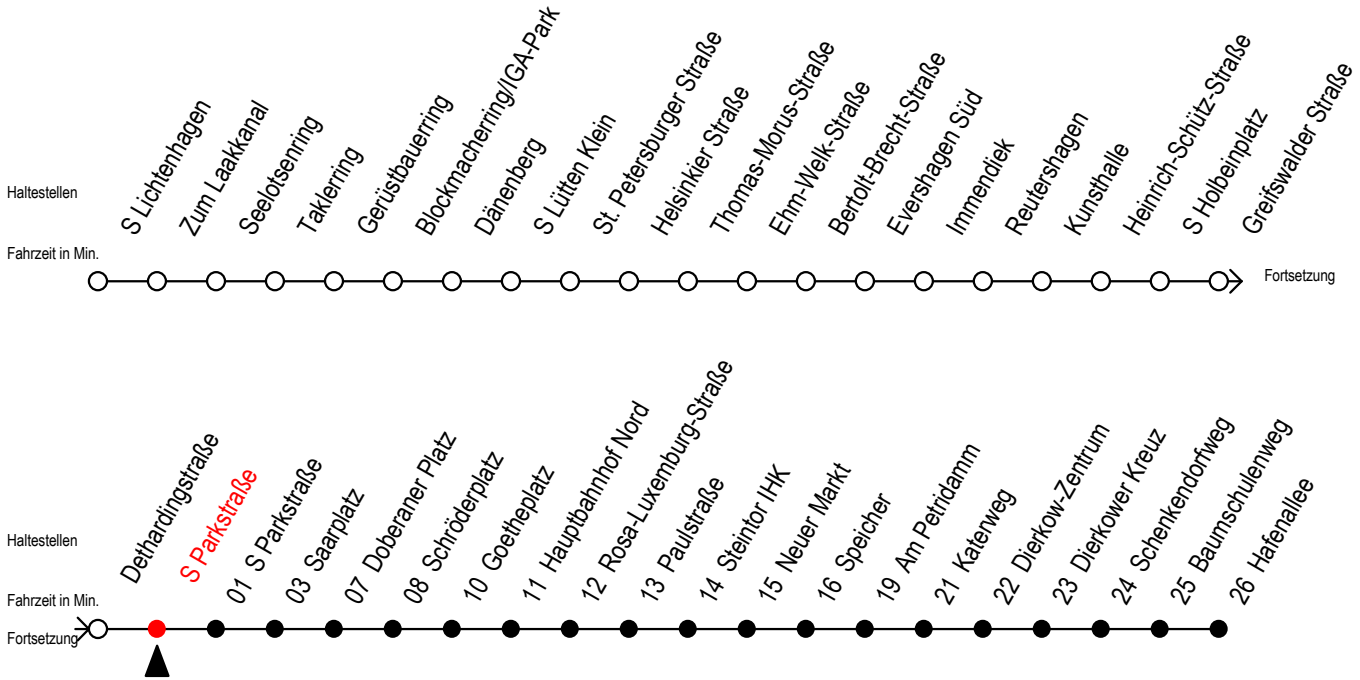

F2 S Parkstraße

Gültig ab 01.04.2023

Alle Angaben ohne Gewähr

Richtung: Hafenallee

Uhr Montag - Freitag

Uhr Samstag

Uhr Sonn- u. Feiertag

0	26 ^U	0	26 ^U 56	0	26 ^U 56
1	26 ^U	1	26 ^U 56	1	26 ^U 56
2	26 ^U	2	26 ^U 56	2	26 ^U 56
3	26	3	26 ^A 56 ^A	3	26 ^A 56 ^A
4	26 ^B	4	26 ^A 56 ^A	4	26 ^A 56 ^A
5	--	5	26 ^A 56 ^A	5	26 ^A 56 ^A
6	--	6	--	6	26 ^A 56 ^A
7	--	7	--	7	26 ^A 56 ^B

B = fährt bis Hauptbahnhof Nord

U = Umstieg zum ALT Li. 45 A am Baumschulenweg

A = Anschluss am Dierkower Kreuz zur Linie 45 in Ri. Warnowblick

Abruf - Linien - Taxi bitte bis spätestens 30 Min. vor der Abfahrt unter
Telefon Nr. 0381 / 802 1900 bestellen oder beim Fahrpersonal melden