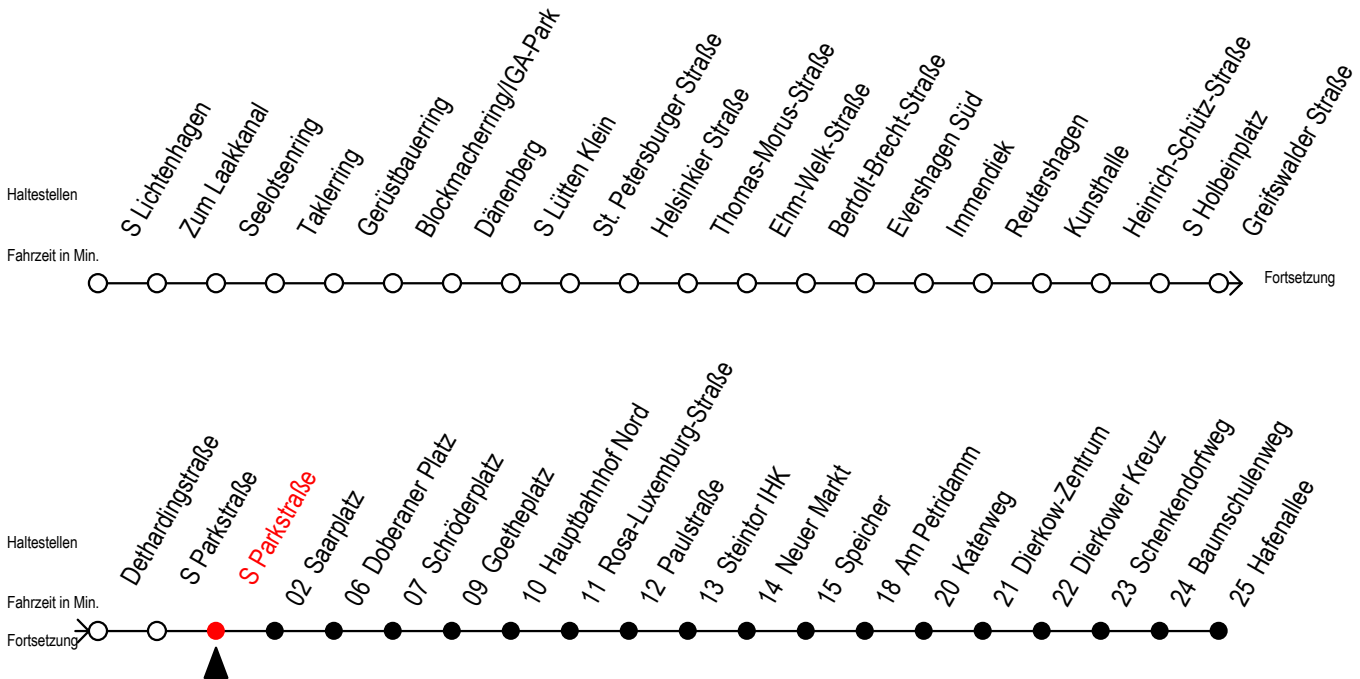

F2 S Parkstraße

Gültig ab 01.04.2023

Alle Angaben ohne Gewähr

Richtung: Hafenallee

Uhr Montag - Freitag

Uhr Samstag

Uhr Sonn- u. Feiertag

0	28 ^U	0	28 ^U 58	0	28 ^U 58
1	28 ^U	1	28 ^U 58	1	28 ^U 58
2	28 ^U	2	28 ^U 58	2	28 ^U 58
3	28	3	28 ^A 58 ^A	3	28 ^A 58 ^A
4	28 ^B	4	28 ^A 58 ^A	4	28 ^A 58 ^A
5	--	5	28 ^A 58 ^A	5	28 ^A 58 ^A
6	--	6	--	6	28 ^A 58 ^A
7	--	7	--	7	28 ^A 58 ^B

B = fährt bis Hauptbahnhof Nord

U = Umstieg zum ALT Li. 45 A am Baumschulenweg

A = Anschluss am Dierkower Kreuz zur Linie 45 in Ri. Warnowblick

Abruf - Linien - Taxi bitte bis spätestens 30 Min. vor der Abfahrt unter
Telefon Nr. 0381 / 802 1900 bestellen oder beim Fahrpersonal melden