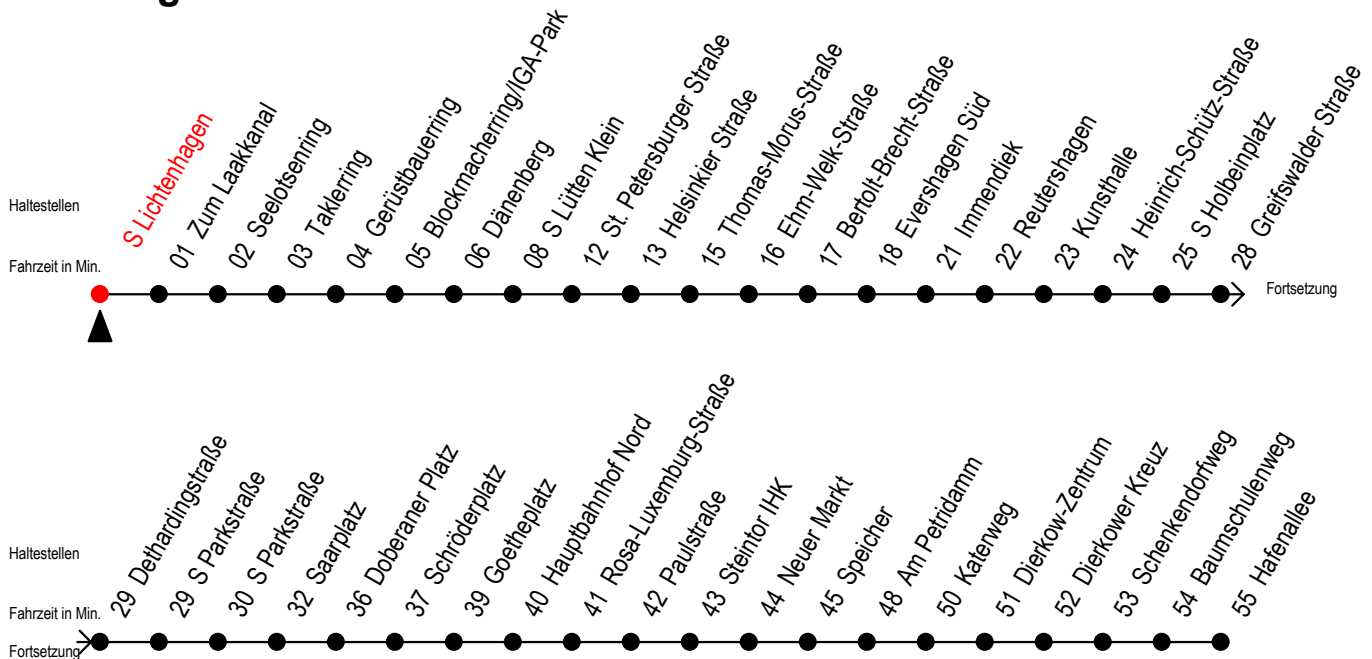

F2 s Lichtenhagen

Gültig ab 01.04.2023

Alle Angaben ohne Gewähr

Richtung: Hafenallee

Uhr Montag - Freitag

Uhr Samstag

Uhr Sonn- u. Feiertag

23	56 ^U	23	56 ^U	23	56 ^U
0	56 ^U	0	26 56 ^U	0	26 56 ^U
1	56 ^U	1	26 56 ^U	1	26 56 ^U
2	56	2	26 56 ^A	2	26 56 ^A
3	56 ^B	3	26 ^A 56 ^A	3	26 ^A 56 ^A
4	--	4	26 ^A 56 ^A	4	26 ^A 56 ^A
5	--	5	26 ^A 56 ^H	5	26 ^A 56 ^A
6	--	6	--	6	26 ^A 56 ^A
7	--	7	--	7	26 ^B

B = fährt bis Hauptbahnhof Nord

H = fährt bis S Lütten Klein

U = Umstieg zum ALT Li. 45 A am Baumschulenweg

A = Anschluss am Dierkower Kreuz zur Linie 45 in Ri. Warnowblick

Abruf - Linien - Taxi bitte bis spätestens 30 Min. vor der Abfahrt unter
Telefon Nr. 0381 / 802 1900 bestellen oder beim Fahrpersonal melden