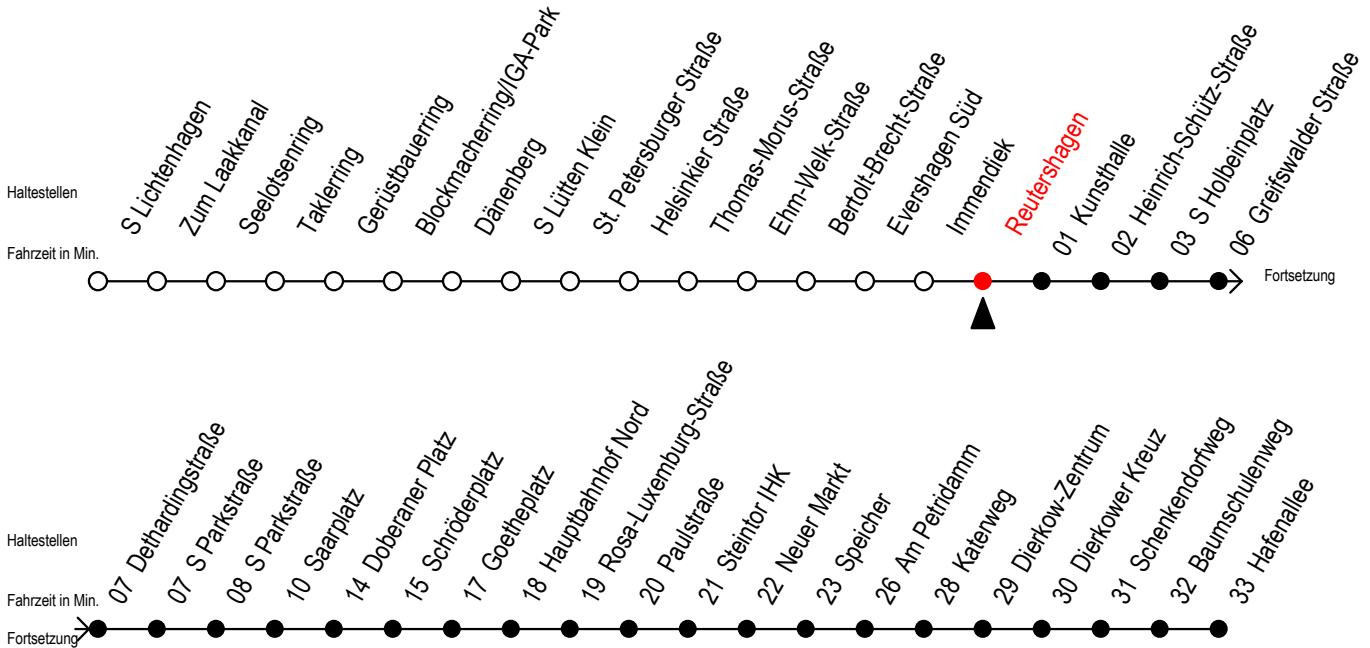

F2 Reutershagen

Gültig ab 01.04.2023

Alle Angaben ohne Gewähr

Richtung: Hafenallee

Uhr Montag - Freitag

Uhr Samstag

Uhr Sonn- u. Feiertag

0	18 ^U	0	18 ^U 48	0	18 ^U 48
1	18 ^U	1	18 ^U 48	1	18 ^U 48
2	18 ^U	2	18 ^U 48	2	18 ^U 48
3	18	3	18 ^A 48 ^A	3	18 ^A 48 ^A
4	18 ^B	4	18 ^A 48 ^A	4	18 ^A 48 ^A
5	--	5	18 ^A 48 ^A	5	18 ^A 48 ^A
6	--	6	--	6	18 ^A 48 ^A
7	--	7	--	7	18 ^A 48 ^B

B = fährt bis Hauptbahnhof Nord

U = Umstieg zum ALT Li. 45 A am Baumschulenweg

A = Anschluss am Dierkower Kreuz zur Linie 45 in Ri. Warnowblick

Abruf - Linien - Taxi bitte bis spätestens 30 Min. vor der Abfahrt unter
Telefon Nr. 0381 / 802 1900 bestellen oder beim Fahrpersonal melden