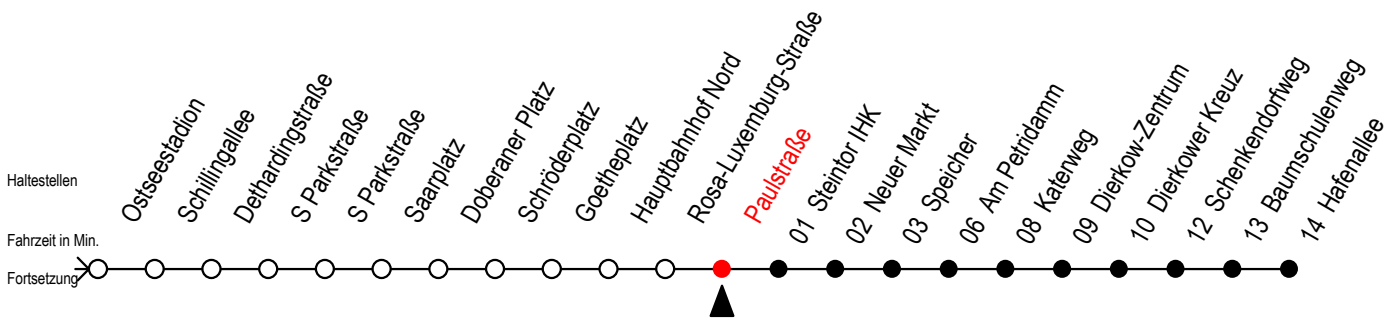

F2 Paulstraße

Gültig ab 01.04.2023

Alle Angaben ohne Gewähr

Richtung: Hafenallee

Uhr Montag - Freitag

Uhr Samstag

Uhr Sonn- u. Feiertag

0	40 ^U	0	40 ^U	0	40 ^U
1	40 ^U	1	10 40 ^U	1	10 40 ^U
2	40 ^U	2	10 40 ^U	2	10 40 ^U
3	40	3	10 40 ^A	3	10 40 ^A
4	--	4	10 ^A 40 ^A	4	10 ^A 40 ^A
5	--	5	10 ^A 40 ^A	5	10 ^A 40 ^A
6	--	6	10 ^A	6	10 ^A 40 ^A
7	--	7	--	7	10 ^A 40 ^A

U = Umstieg zum ALT Li. 45 A am Baumschulenweg A = Anschluss am Dierkower Kreuz zur Linie 45 in Ri. Warnowblick

Abruf - Linien - Taxi bitte bis spätestens 30 Min. vor der Abfahrt unter
Telefon Nr. 0381 / 802 1900 bestellen oder beim Fahrpersonal melden