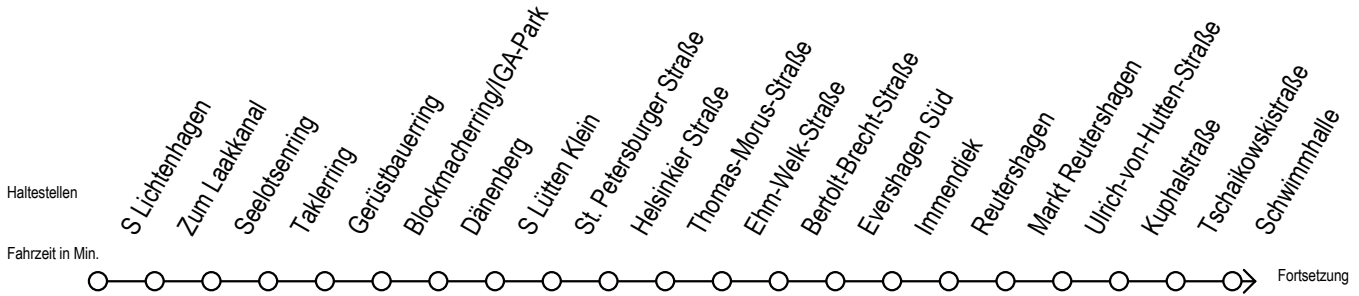

F2 Paulstraße

Gültig ab 01.04.2023

Alle Angaben ohne Gewähr

Richtung: Hafenallee

Uhr Montag - Freitag

Uhr Samstag

Uhr Sonn- u. Feiertag

0	40 ^U	0	40 ^U	0	40 ^U
1	40 ^U	1	10 40 ^U	1	10 40 ^U
2	40 ^U	2	10 40 ^U	2	10 40 ^U
3	40	3	10 40 ^A	3	10 40 ^A
4	--	4	10 ^A 40 ^A	4	10 ^A 40 ^A
5	--	5	10 ^A 40 ^A	5	10 ^A 40 ^A
6	--	6	10 ^A	6	10 ^A 40 ^A
7	--	7	--	7	10 ^A 40 ^A

U = Umstieg zum ALT Li. 45 A am Baumschulenweg A = Anschluss am Dierkower Kreuz zur Linie 45 in Ri. Warnowblick

Abruf - Linien - Taxi bitte bis spätestens 30 Min. vor der Abfahrt unter
Telefon Nr. 0381 / 802 1900 bestellen oder beim Fahrpersonal melden