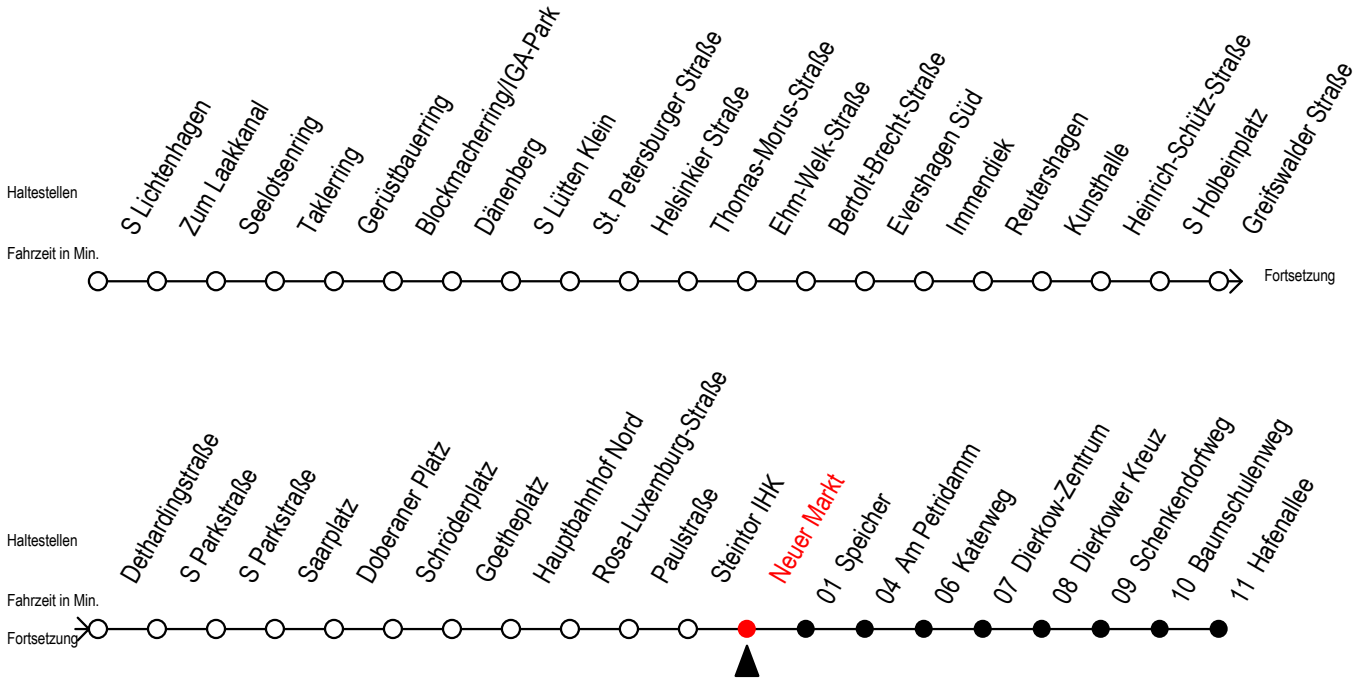

F2 Neuer Markt

Gültig ab 01.04.2023

Alle Angaben ohne Gewähr

Richtung: Hafenallee

Uhr Montag - Freitag

Uhr Samstag

Uhr Sonn- u. Feiertag

0	42 ^U	0	42 ^U	0	42 ^U
1	42 ^U	1	12 42 ^U	1	12 42 ^U
2	42 ^U	2	12 42 ^U	2	12 42 ^U
3	42	3	12 42 ^A	3	12 42 ^A
4	--	4	12 ^A 42 ^A	4	12 ^A 42 ^A
5	--	5	12 ^A 42 ^A	5	12 ^A 42 ^A
6	--	6	12 ^A	6	12 ^A 42 ^A
7	--	7	--	7	12 ^A 42 ^A

U = Umstieg zum ALT Li. 45 A am Baumschulenweg A = Anschluss am Dierkower Kreuz zur Linie 45 in Ri. Warnowblick

Abruf - Linien - Taxi bitte bis spätestens 30 Min. vor der Abfahrt unter
Telefon Nr. 0381 / 802 1900 bestellen oder beim Fahrpersonal melden