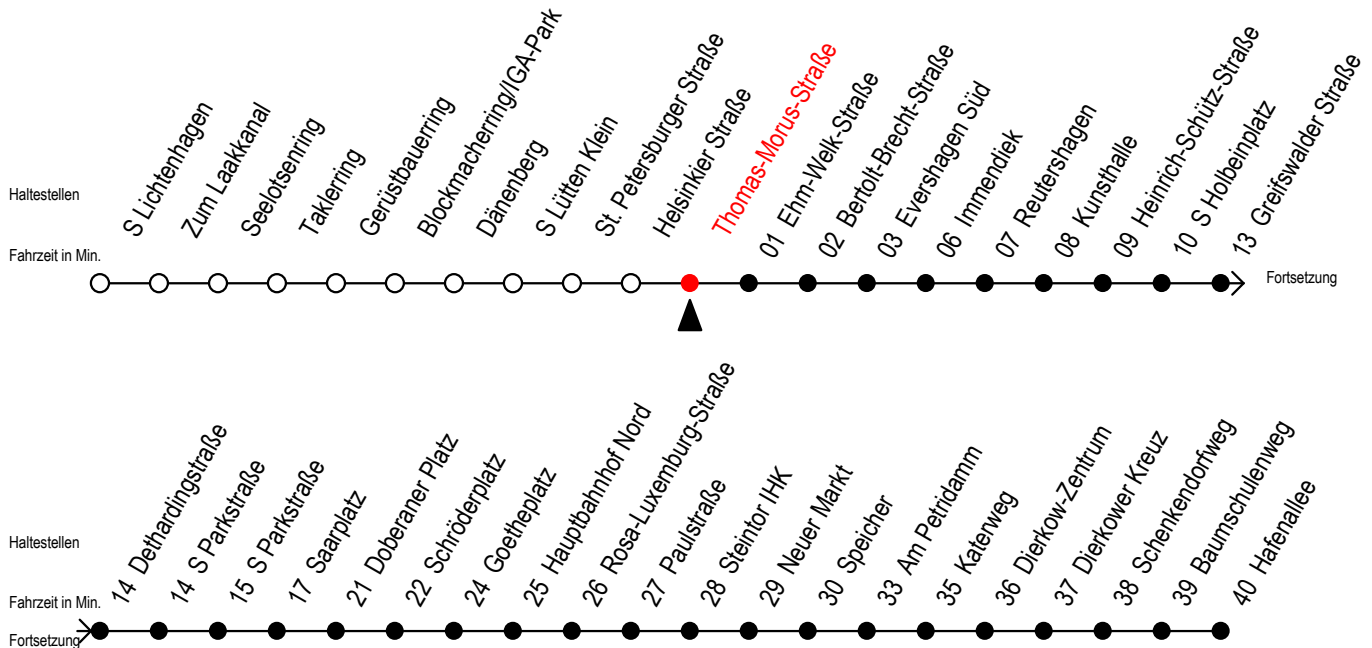

# F2 Thomas-Morus-Straße

Gültig ab 01.04.2023

Alle Angaben ohne Gewähr

Richtung: Hafenallee

## Uhr Montag - Freitag

## Uhr Samstag

**B** = fährt bis Hauptbahnhof Nord

**U** = Umstieg zum ALT Li. 45 A am Baumschulenweg

**A** = Anschluss am Dierkower Kreuz zur Linie 45 in Ri. Warnowblick

Abruf - Linien - Taxi bitte bis spätestens 30 Min. vor der Abfahrt unter  
Telefon Nr. 0381 / 802 1900 bestellen oder beim Fahrpersonal melden