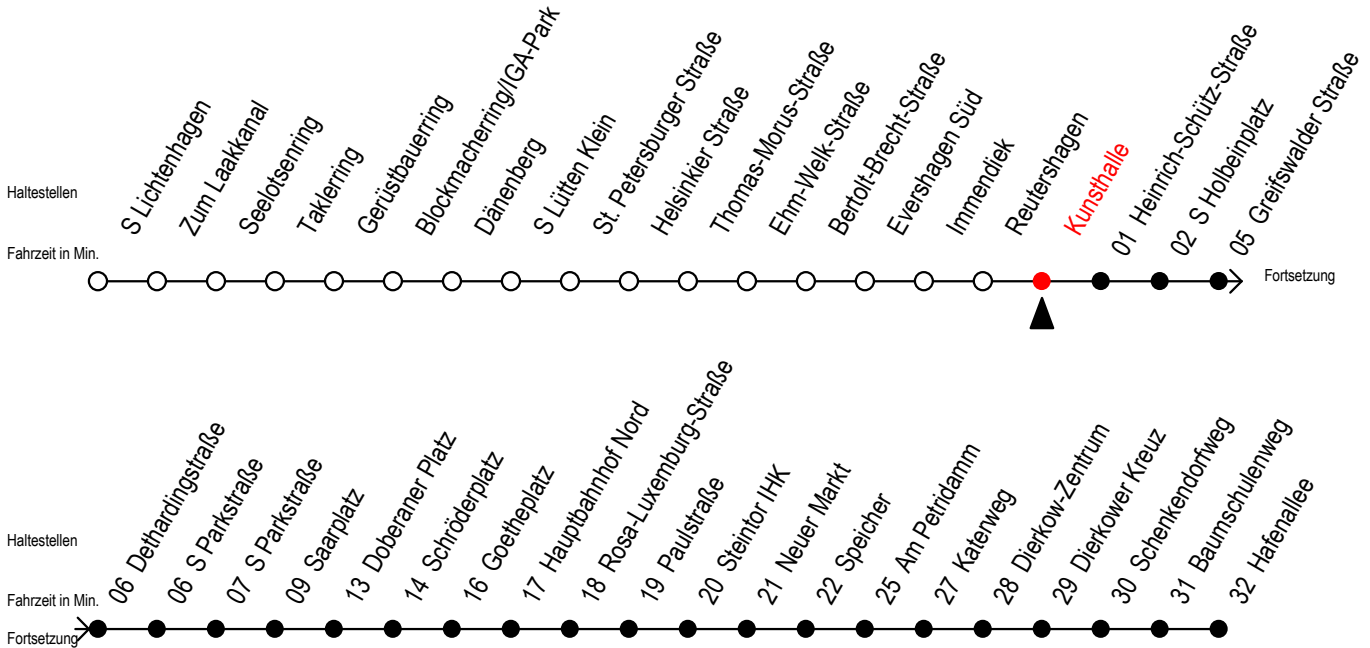

F2 Kunsthalle

Gültig ab 01.04.2023

Alle Angaben ohne Gewähr

Richtung: Hafenallee

Uhr Montag - Freitag

Uhr Samstag

Uhr Sonn- u. Feiertag

0	19 ^U	0	19 ^U 49	0	19 ^U 49
1	19 ^U	1	19 ^U 49	1	19 ^U 49
2	19 ^U	2	19 ^U 49	2	19 ^U 49
3	19	3	19 ^A 49 ^A	3	19 ^A 49 ^A
4	19 ^B	4	19 ^A 49 ^A	4	19 ^A 49 ^A
5	--	5	19 ^A 49 ^A	5	19 ^A 49 ^A
6	--	6	--	6	19 ^A 49 ^A
7	--	7	--	7	19 ^A 49 ^B

B = fährt bis Hauptbahnhof Nord

U = Umstieg zum ALT Li. 45 A am Baumschulenweg

A = Anschluss am Dierkower Kreuz zur Linie 45 in Ri. Warnowblick

Abruf - Linien - Taxi bitte bis spätestens 30 Min. vor der Abfahrt unter
Telefon Nr. 0381 / 802 1900 bestellen oder beim Fahrpersonal melden