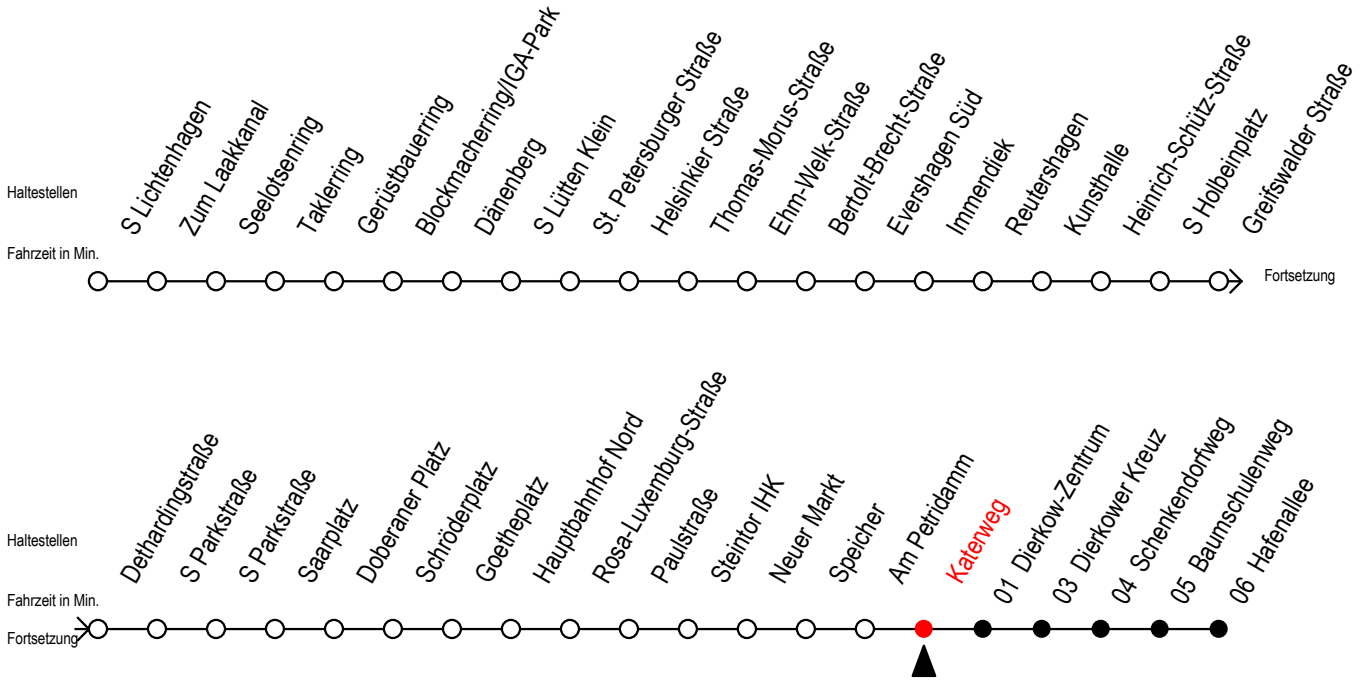

F2 Katerweg

Gültig ab 01.04.2023

Alle Angaben ohne Gewähr

Richtung: Hafenallee

Uhr Montag - Freitag		Uhr Samstag		Uhr Sonn- u. Feiertag	
0	47 ^U	0	47 ^U	0	47 ^U
1	47 ^U	1	17 47 ^U	1	17 47 ^U
2	47 ^U	2	17 47 ^U	2	17 47 ^U
3	47	3	17 47 ^A	3	17 47 ^A
4	--	4	17 ^A 47 ^A	4	17 ^A 47 ^A
5	--	5	17 ^A 47 ^A	5	17 ^A 47 ^A
6	--	6	17 ^A	6	17 ^A 47 ^A
7	--	7	--	7	17 ^A 47 ^A

U = Umstieg zum ALT Li. 45 A am Baumschulenweg A = Anschluss am Dierkower Kreuz zur Linie 45 in Ri. Warnowblick

Abruf - Linien - Taxi bitte bis spätestens 30 Min. vor der Abfahrt unter Telefon Nr. 0381 / 802 1900 bestellen oder beim Fahrpersonal melden