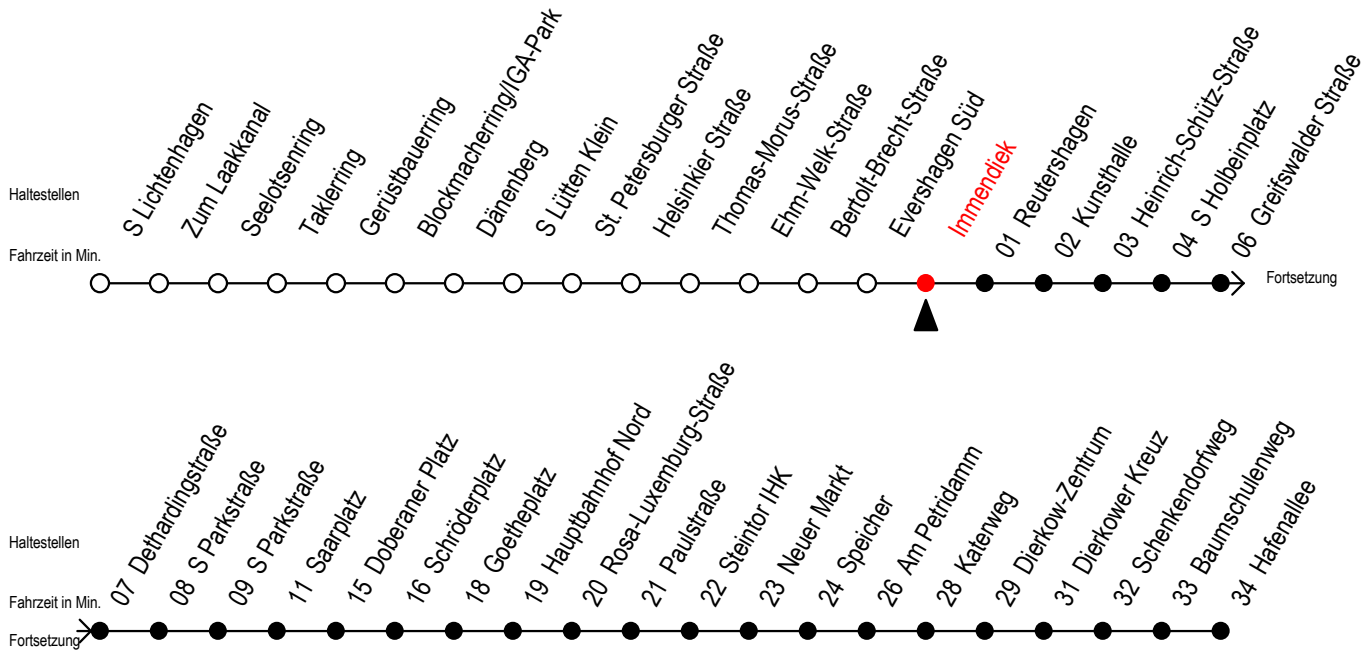

# F2 Immendiek

Gültig ab 01.04.2023

Alle Angaben ohne Gewähr

Richtung: Hafenallee

## Uhr Montag - Freitag

## Uhr Samstag

**B** = fährt bis Hauptbahnhof Nord

**U** = Umstieg zum ALT Li. 45 A am Baumschulenweg

**A** = Anschluss am Dierkower Kreuz zur Linie 45 in Ri. Warnowblick

Abruf - Linien - Taxi bitte bis spätestens 30 Min. vor der Abfahrt unter  
Telefon Nr. 0381 / 802 1900 bestellen oder beim Fahrpersonal melden