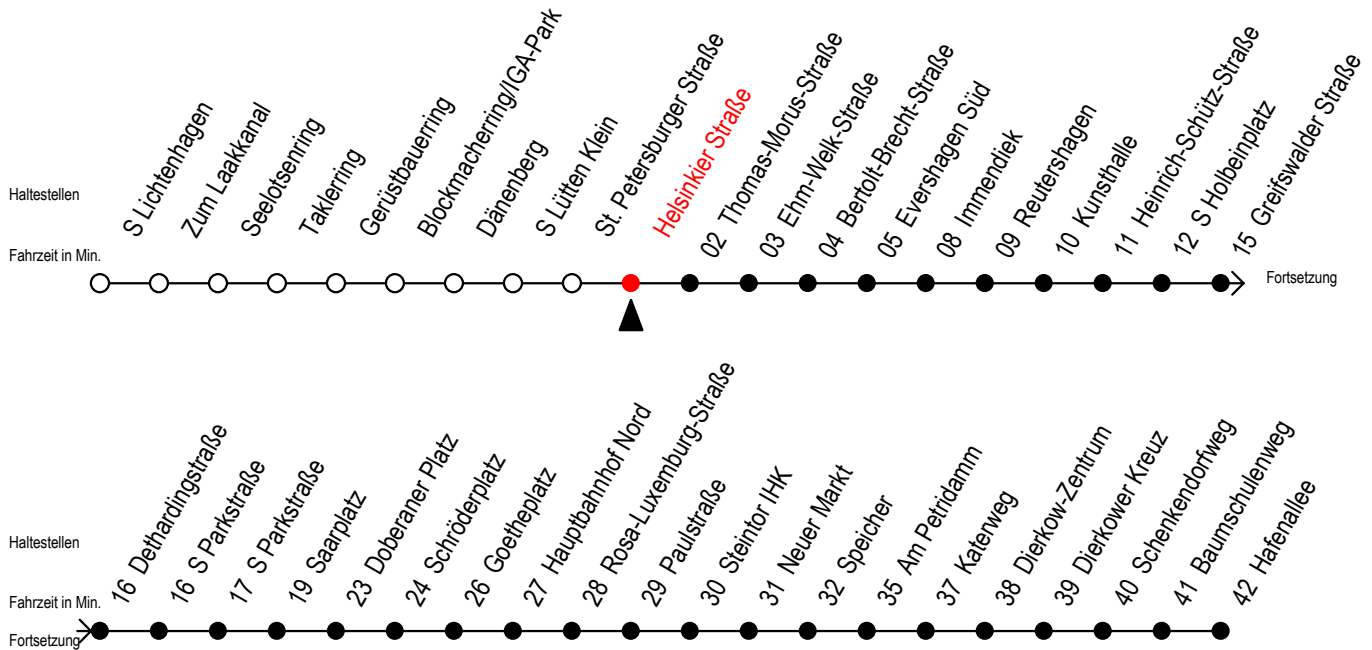

F2 Helsinkier Straße

Gültig ab 01.04.2023

Alle Angaben ohne Gewähr

Richtung: Hafenallee

Uhr Montag - Freitag

Uhr Samstag

Uhr Sonn- u. Feiertag

| | | | | | |
|---|-----------------|---|---------------------------------|---|---------------------------------|
| 0 | 09 ^U | 0 | 09 ^U 39 | 0 | 09 ^U 39 |
| 1 | 09 ^U | 1 | 09 ^U 39 | 1 | 09 ^U 39 |
| 2 | 09 ^U | 2 | 09 ^U 39 | 2 | 09 ^U 39 |
| 3 | 09 | 3 | 09 ^A 39 ^A | 3 | 09 ^A 39 ^A |
| 4 | 09 ^B | 4 | 09 ^A 39 ^A | 4 | 09 ^A 39 ^A |
| 5 | -- | 5 | 09 ^A 39 ^A | 5 | 09 ^A 39 ^A |
| 6 | -- | 6 | -- | 6 | 09 ^A 39 ^A |
| 7 | -- | 7 | -- | 7 | 09 ^A 39 ^B |

B = fährt bis Hauptbahnhof Nord

U = Umstieg zum ALT Li. 45 A am Baumschulenweg

A = Anschluss am Dierkower Kreuz zur Linie 45 in Ri. Warnowblick

Abruf - Linien - Taxi bitte bis spätestens 30 Min. vor der Abfahrt unter
Telefon Nr. 0381 / 802 1900 bestellen oder beim Fahrpersonal melden