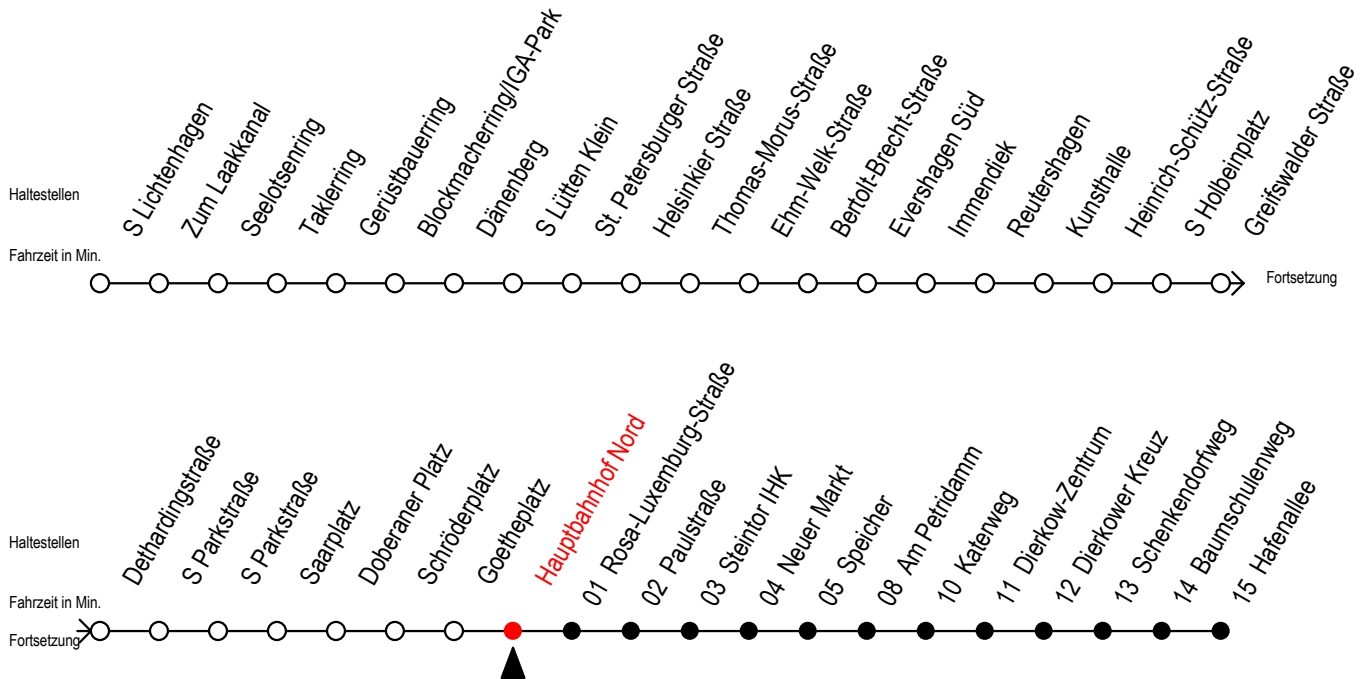

F2 Hauptbahnhof Nord

Gültig ab 01.04.2023

Alle Angaben ohne Gewähr

Richtung: Hafenallee

Uhr Montag - Freitag		Uhr Samstag		Uhr Sonn- u. Feiertag	
0	38 ^U	0	38 ^U	0	38 ^U
1	38 ^U	1	08 38 ^U	1	08 38 ^U
2	38 ^U	2	08 38 ^U	2	08 38 ^U
3	38	3	08 38 ^A	3	08 38 ^A
4	--	4	08 ^A 38 ^A	4	08 ^A 38 ^A
5	--	5	08 ^A 38 ^A	5	08 ^A 38 ^A
6	--	6	08 ^A	6	08 ^A 38 ^A
7	--	7	--	7	08 ^A 38 ^A

U = Umstieg zum ALT Li. 45 A am Baumschulenweg A = Anschluss am Dierkower Kreuz zur Linie 45 in Ri. Warnowblick

Abruf - Linien - Taxi bitte bis spätestens 30 Min. vor der Abfahrt unter
Telefon Nr. 0381 / 802 1900 bestellen oder beim Fahrpersonal melden