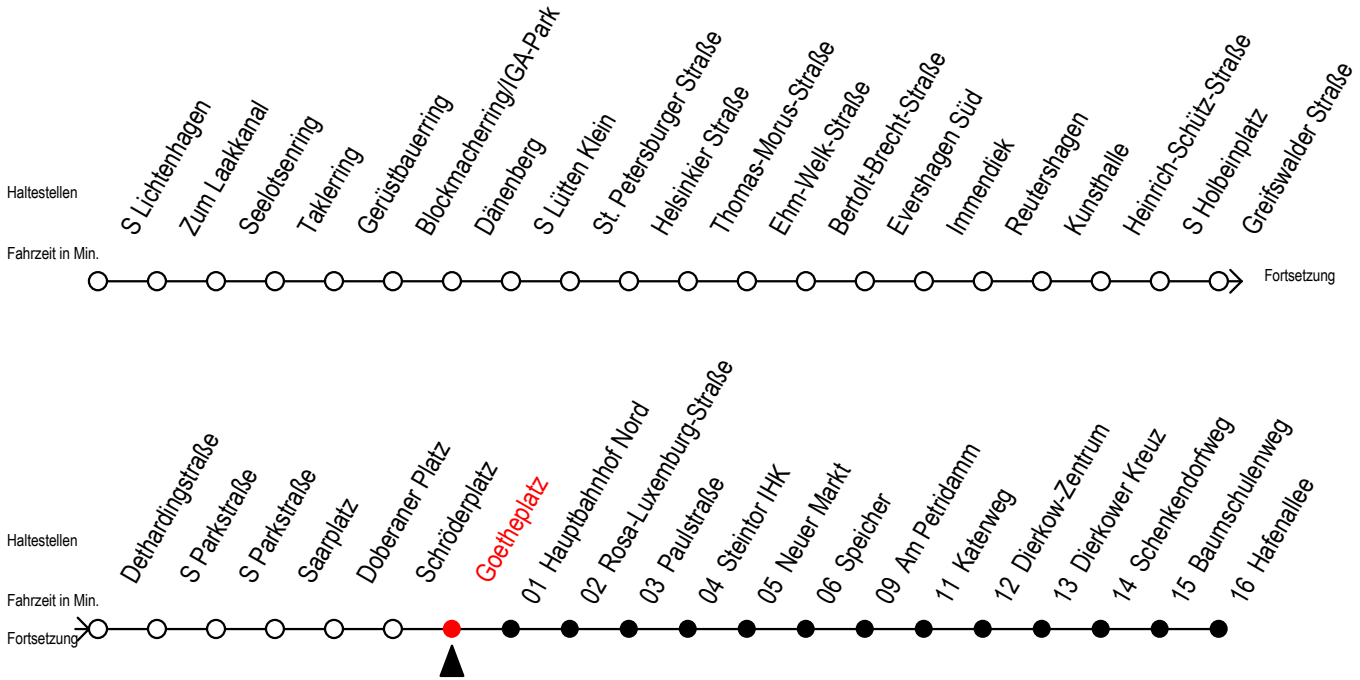

F2 Goetheplatz

Gültig ab 01.04.2023

Alle Angaben ohne Gewähr

Richtung: Hafenallee

Uhr Montag - Freitag

Uhr Samstag

Uhr Sonn- u. Feiertag

0	37 ^U	0	37 ^U	0	37 ^U
1	37 ^U	1	07 37 ^U	1	07 37 ^U
2	37 ^U	2	07 37 ^U	2	07 37 ^U
3	37	3	07 37 ^A	3	07 37 ^A
4	37 ^B	4	07 ^A 37 ^A	4	07 ^A 37 ^A
5	--	5	07 ^A 37 ^A	5	07 ^A 37 ^A
6	--	6	07 ^A	6	07 ^A 37 ^A
7	--	7	--	7	07 ^A 37 ^A
8	--	8	--	8	07 ^B

B = fährt bis Hauptbahnhof Nord

U = Umstieg zum ALT Li. 45 A am Baumschulenweg

A = Anschluss am Dierkower Kreuz zur Linie 45 in Ri. Warnowblick

Abruf - Linien - Taxi bitte bis spätestens 30 Min. vor der Abfahrt unter
Telefon Nr. 0381 / 802 1900 bestellen oder beim Fahrpersonal melden