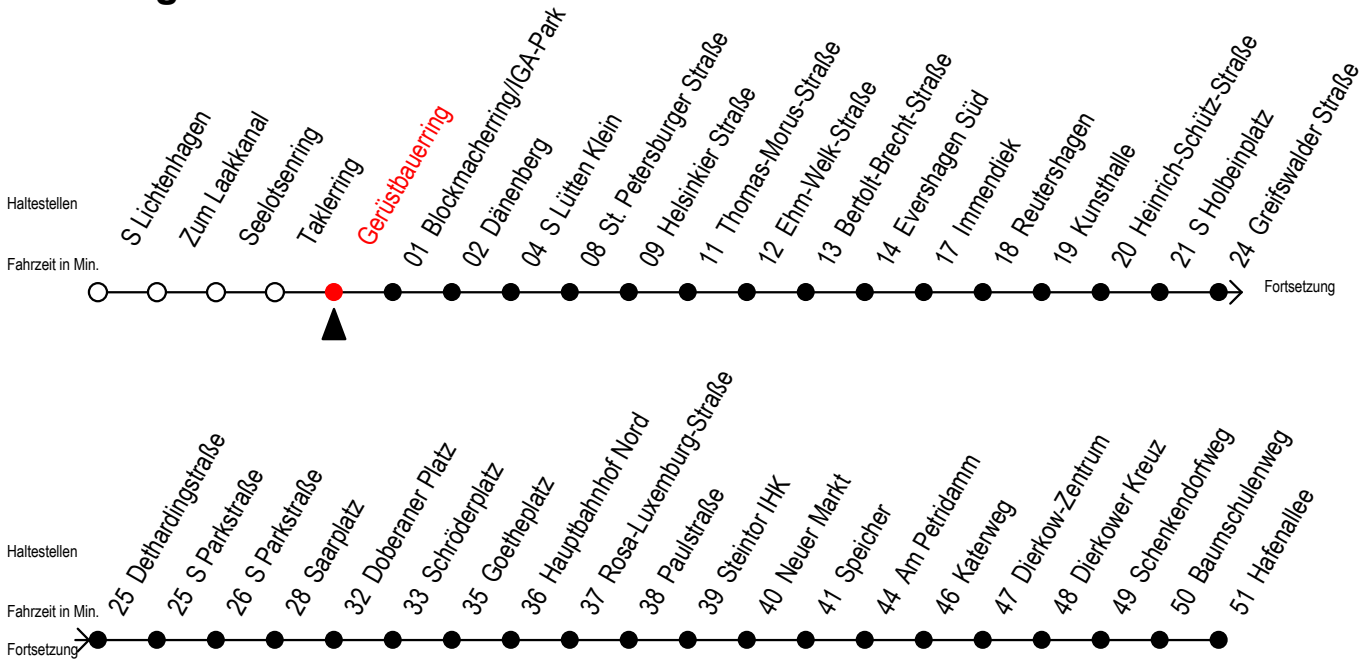

# F2 Gerüstbauerring

Gültig ab 01.04.2023

Alle Angaben ohne Gewähr

Richtung: Hafenallee

## Uhr Montag - Freitag

## Uhr Samstag

**B** = fährt bis Hauptbahnhof Nord

**H** = fährt bis S Lütten Klein

**U** = Umstieg zum ALT Li. 45 A am Baumschulenweg

**A** = Anschluss am Dierkower Kreuz zur Linie 45 in Ri. Warnowblick

Abruf - Linien - Taxi bitte bis spätestens 30 Min. vor der Abfahrt unter  
Telefon Nr. 0381 / 802 1900 bestellen oder beim Fahrpersonal melden