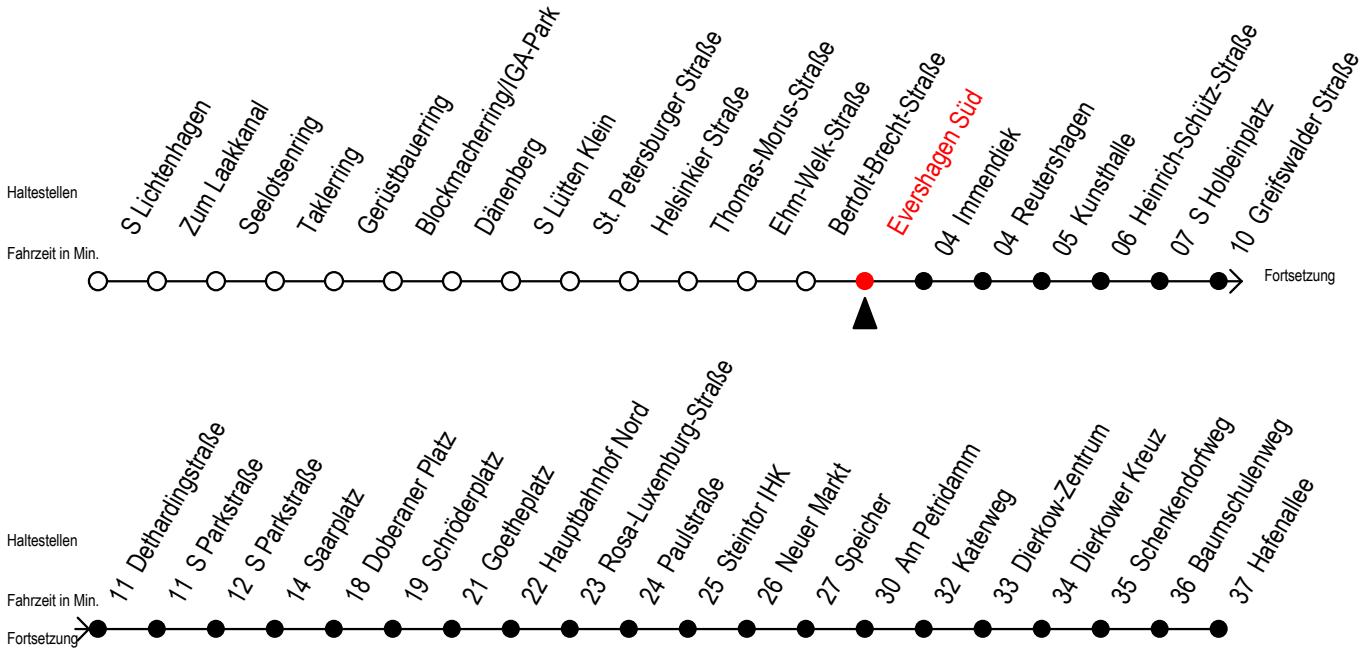

# F2 Evershagen Süd

Gültig ab 01.04.2023

Alle Angaben ohne Gewähr

Richtung: Hafenallee

## Uhr Montag - Freitag

## Uhr Samstag

**B** = fährt bis Hauptbahnhof Nord

**U** = Umstieg zum ALT Li. 45 A am Baumschulenweg

**A** = Anschluss am Dierkower Kreuz zur Linie 45 in Ri. Warnowblick

Abruf - Linien - Taxi bitte bis spätestens 30 Min. vor der Abfahrt unter  
Telefon Nr. 0381 / 802 1900 bestellen oder beim Fahrpersonal melden