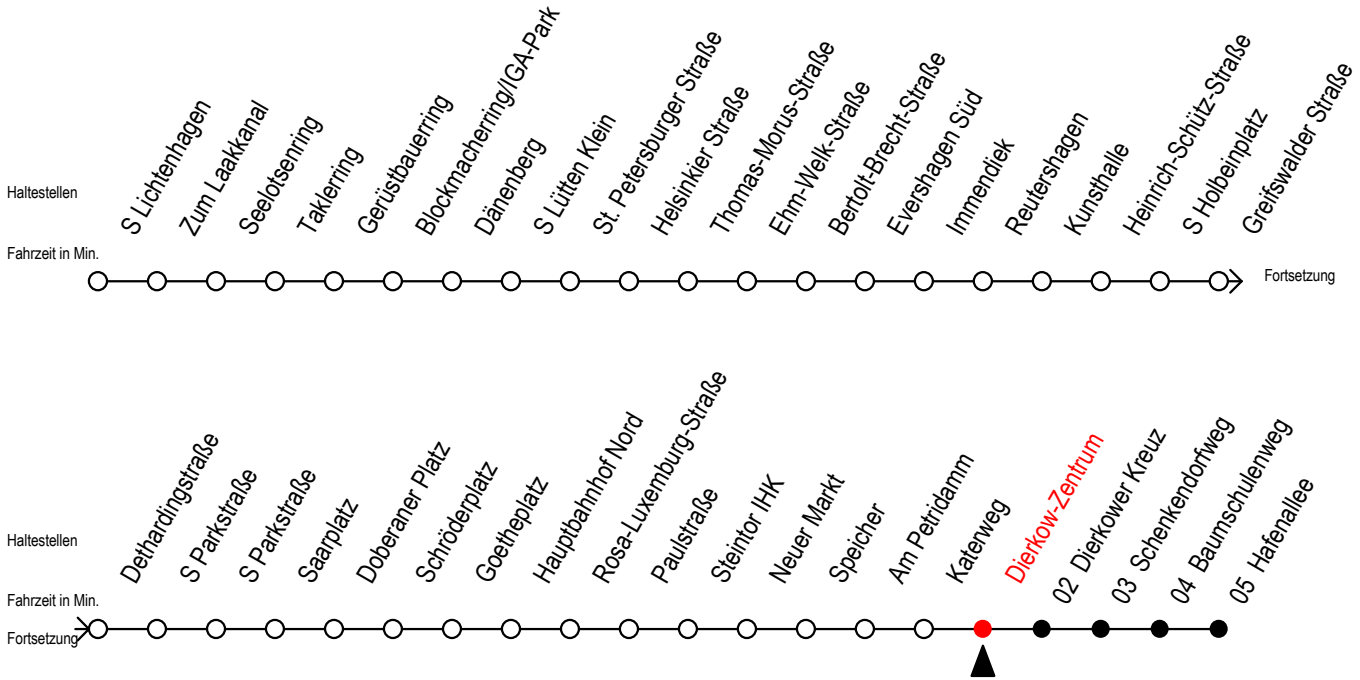

F2 Dierkow-Zentrum

Gültig ab 01.04.2023

Alle Angaben ohne Gewähr

Richtung: Hafenallee

Uhr Montag - Freitag

Uhr Samstag

Uhr Sonn- u. Feiertag

0	48 ^U	0	48 ^U	0	48 ^U
1	48 ^U	1	18 48 ^U	1	18 48 ^U
2	48 ^U	2	18 48 ^U	2	18 48 ^U
3	48	3	18 48 ^A	3	18 48 ^A
4	--	4	18 ^A 48 ^A	4	18 ^A 48 ^A
5	--	5	18 ^A 48 ^A	5	18 ^A 48 ^A
6	--	6	18 ^A	6	18 ^A 48 ^A
7	--	7	--	7	18 ^A 48 ^A

U = Umstieg zum ALT Li. 45 A am Baumschulenweg A = Anschluss am Dierkower Kreuz zur Linie 45 in Ri. Warnowblick

Abruf - Linien - Taxi bitte bis spätestens 30 Min. vor der Abfahrt unter
Telefon Nr. 0381 / 802 1900 bestellen oder beim Fahrpersonal melden