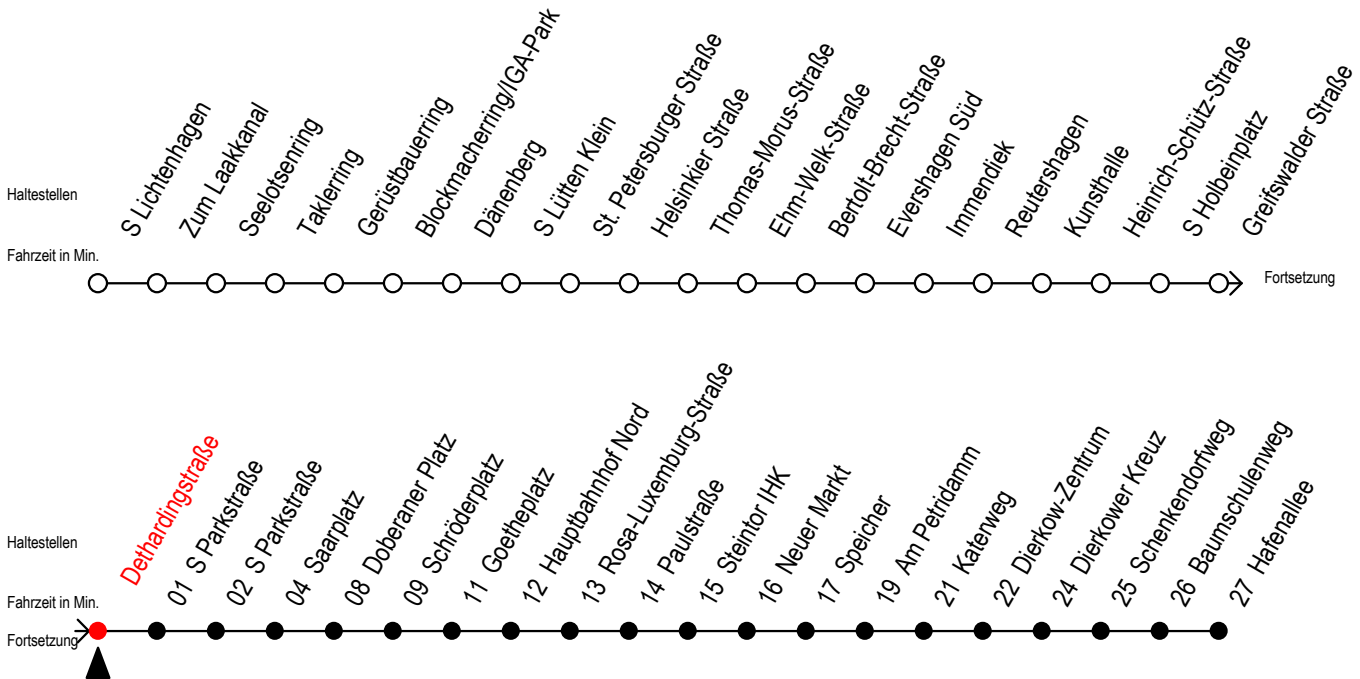

F2 Dethardingstraße

Gültig ab 01.04.2023

Alle Angaben ohne Gewähr

Richtung: Hafenallee

Uhr Montag - Freitag		Uhr Samstag		Uhr Sonn- u. Feiertag	
0	26 ^U	0	26 ^U 56	0	26 ^U 56
1	26 ^U	1	26 ^U 56	1	26 ^U 56
2	26 ^U	2	26 ^U 56	2	26 ^U 56
3	26	3	26 ^A 56 ^A	3	26 ^A 56 ^A
4	26 ^B	4	26 ^A 56 ^A	4	26 ^A 56 ^A
5	--	5	26 ^A 56 ^A	5	26 ^A 56 ^A
6	--	6	--	6	26 ^A 56 ^A
7	--	7	--	7	26 ^A 56 ^B

B = fährt bis Hauptbahnhof Nord

U = Umstieg zum ALT Li. 45 A am Baumschulenweg

A = Anschluss am Dierkower Kreuz zur Linie 45 in Ri. Warnowblick

Abruf - Linien - Taxi bitte bis spätestens 30 Min. vor der Abfahrt unter Telefon Nr. 0381 / 802 1900 bestellen oder beim Fahrpersonal melden