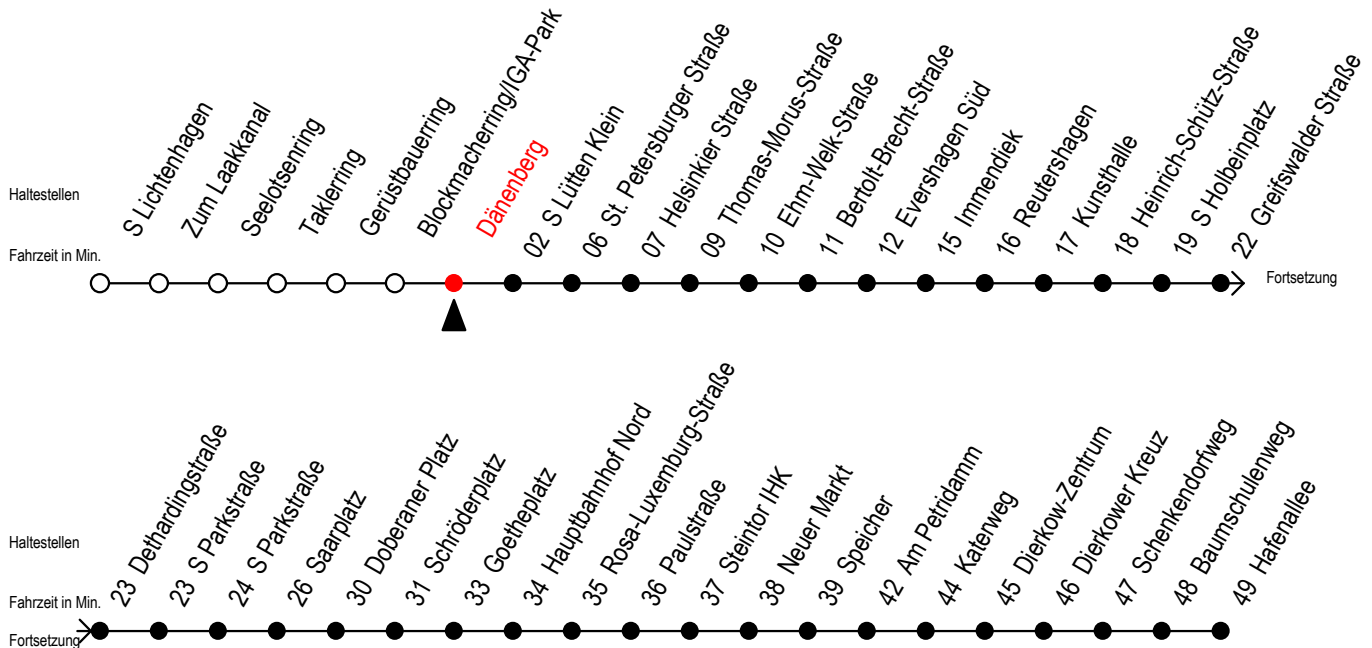

# F2 Dänenberg

Gültig ab 01.04.2023

Alle Angaben ohne Gewähr

Richtung: Hafenallee

Uhr Montag - Freitag		Uhr Samstag		Uhr Sonn- u. Feiertag	
0	02 <sup>U</sup>	0	02 <sup>U</sup> 32	0	02 <sup>U</sup> 32
1	02 <sup>U</sup>	1	02 <sup>U</sup> 32	1	02 <sup>U</sup> 32
2	02 <sup>U</sup>	2	02 <sup>U</sup> 32	2	02 <sup>U</sup> 32
3	02	3	02 <sup>A</sup> 32 <sup>A</sup>	3	02 <sup>A</sup> 32 <sup>A</sup>
4	02 <sup>B</sup>	4	02 <sup>A</sup> 32 <sup>A</sup>	4	02 <sup>A</sup> 32 <sup>A</sup>
5	--	5	02 <sup>A</sup> 32 <sup>A</sup>	5	02 <sup>A</sup> 32 <sup>A</sup>
6	--	6	02 <sup>H</sup>	6	02 <sup>A</sup> 32 <sup>A</sup>
7	--	7	--	7	02 <sup>A</sup> 32 <sup>B</sup>

**B** = fährt bis Hauptbahnhof Nord

**H** = fährt bis S Lütten Klein

**U** = Umstieg zum ALT Li. 45 A am Baumschulenweg

**A** = Anschluss am Dierkower Kreuz zur Linie 45 in Ri. Warnowblick

Abruf - Linien - Taxi bitte bis spätestens 30 Min. vor der Abfahrt unter  
Telefon Nr. 0381 / 802 1900 bestellen oder beim Fahrpersonal melden