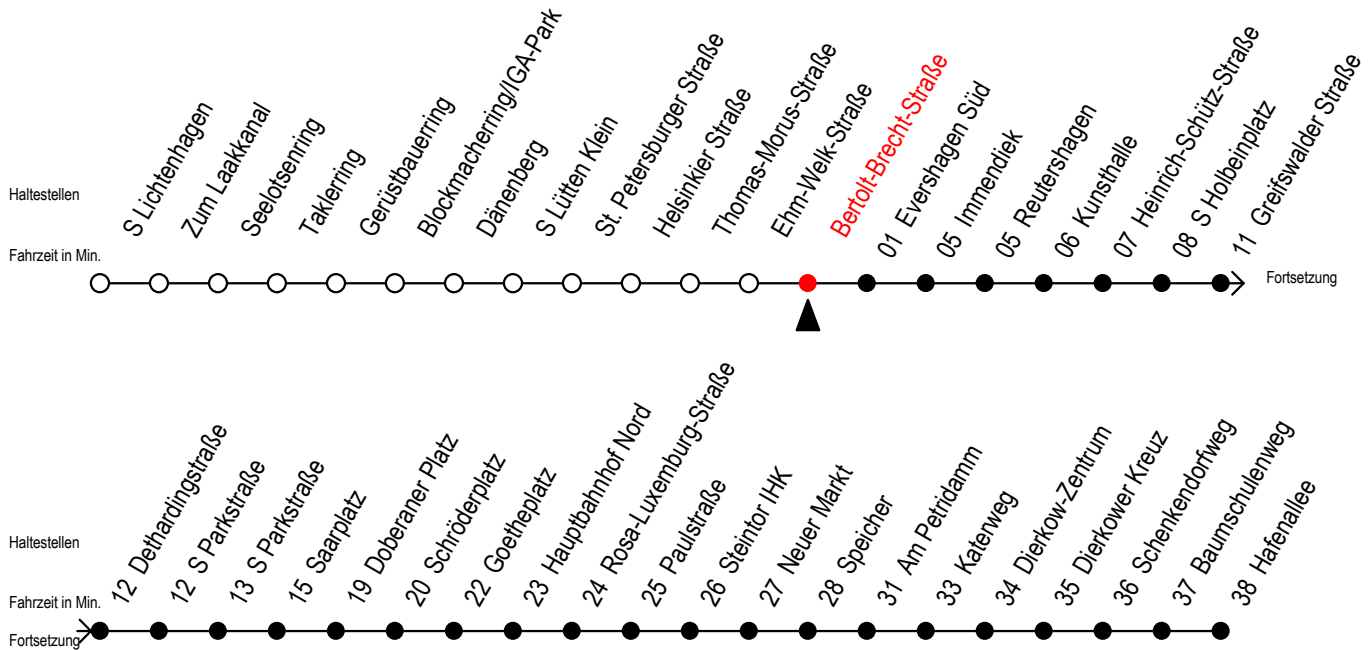

F2 Bertolt-Brecht-Straße

Gültig ab 01.04.2023

Alle Angaben ohne Gewähr

Richtung: Hafenallee

Uhr Montag - Freitag

Uhr Samstag

Uhr Sonn- u. Feiertag

0	12 ^U	0	12 ^U 42	0	12 ^U 42
1	12 ^U	1	12 ^U 42	1	12 ^U 42
2	12 ^U	2	12 ^U 42	2	12 ^U 42
3	12	3	12 ^A 42 ^A	3	12 ^A 42 ^A
4	12 ^B	4	12 ^A 42 ^A	4	12 ^A 42 ^A
5	--	5	12 ^A 42 ^A	5	12 ^A 42 ^A
6	--	6	--	6	12 ^A 42 ^A
7	--	7	--	7	12 ^A 42 ^B

B = fährt bis Hauptbahnhof Nord

U = Umstieg zum ALT Li. 45 A am Baumschulenweg

A = Anschluss am Dierkower Kreuz zur Linie 45 in Ri. Warnowblick

Abruf - Linien - Taxi bitte bis spätestens 30 Min. vor der Abfahrt unter
Telefon Nr. 0381 / 802 1900 bestellen oder beim Fahrpersonal melden