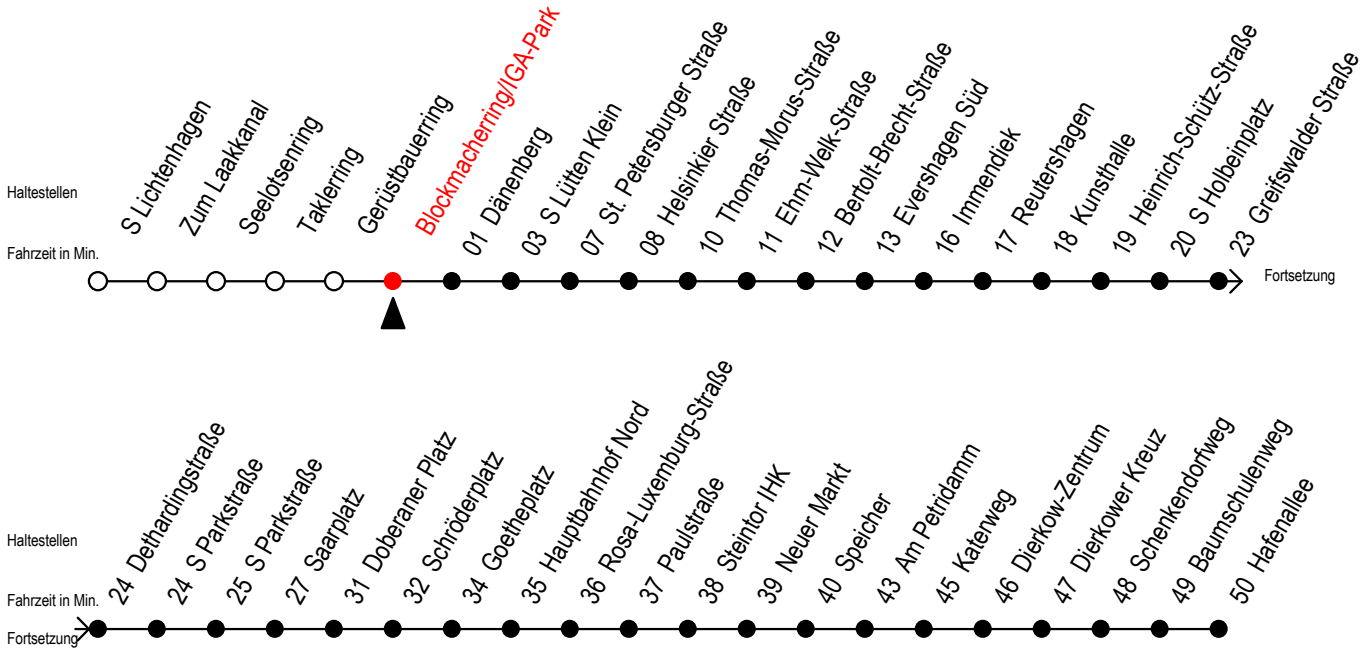

F2 Blockmacherring/IGA-Park

Gültig ab 01.04.2023

Alle Angaben ohne Gewähr

Richtung: Hafenallee

Uhr Montag - Freitag

Uhr Samstag

Uhr Sonn- u. Feiertag

0	01 ^U	0	01 ^U 31	0	01 ^U 31
1	01 ^U	1	01 ^U 31	1	01 ^U 31
2	01 ^U	2	01 ^U 31	2	01 ^U 31
3	01	3	01 ^A 31 ^A	3	01 ^A 31 ^A
4	01 ^B	4	01 ^A 31 ^A	4	01 ^A 31 ^A
5	--	5	01 ^A 31 ^A	5	01 ^A 31 ^A
6	--	6	01 ^H	6	01 ^A 31 ^A
7	--	7	--	7	01 ^A 31 ^B

B = fährt bis Hauptbahnhof Nord

H = fährt bis S Lütten Klein

U = Umstieg zum ALT Li. 45 A am Baumschulenweg

A = Anschluss am Dierkower Kreuz zur Linie 45 in Ri. Warnowblick

Abruf - Linien - Taxi bitte bis spätestens 30 Min. vor der Abfahrt unter
Telefon Nr. 0381 / 802 1900 bestellen oder beim Fahrpersonal melden