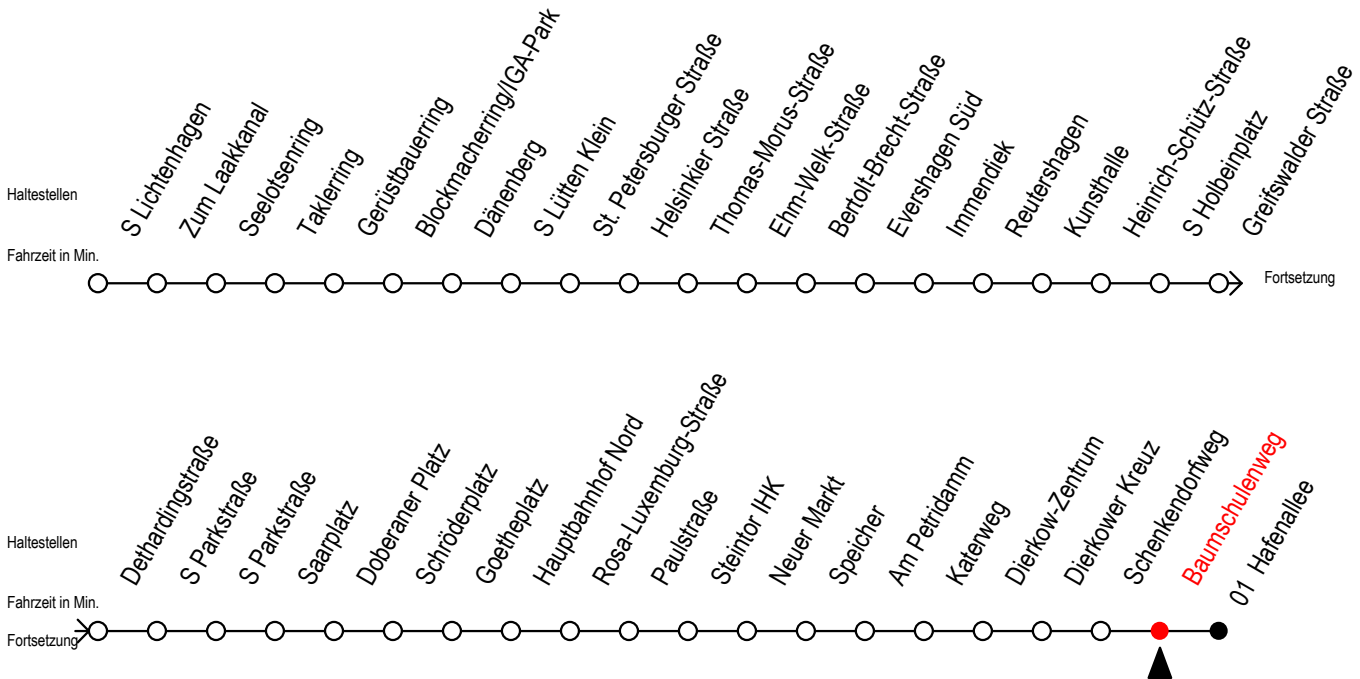

F2 Baumschulenweg

Gültig ab 01.04.2023

Alle Angaben ohne Gewähr

Richtung: Hafenallee

| Uhr Montag - Freitag | | Uhr Samstag | | Uhr Sonn- u. Feiertag | |
|----------------------|-----------------|-------------|--------------------|-----------------------|--------------------|
| 0 | 53 ^U | 0 | 53 ^U | 0 | 53 ^U |
| 1 | 53 ^U | 1 | 23 53 ^U | 1 | 23 53 ^U |
| 2 | 53 ^U | 2 | 23 53 ^U | 2 | 23 53 ^U |
| 3 | 53 | 3 | 23 53 | 3 | 23 53 |
| 4 | -- | 4 | 23 53 | 4 | 23 53 |
| 5 | -- | 5 | 23 53 | 5 | 23 53 |
| 6 | -- | 6 | 23 | 6 | 23 53 |
| 7 | -- | 7 | -- | 7 | 23 53 |

U = Umstieg zum ALT Li. 45 A am Baumschulenweg

Abruf - Linien - Taxi bitte bis spätestens 30 Min. vor der Abfahrt unter
Telefon Nr. 0381 / 802 1900 bestellen oder beim Fahrpersonal melden