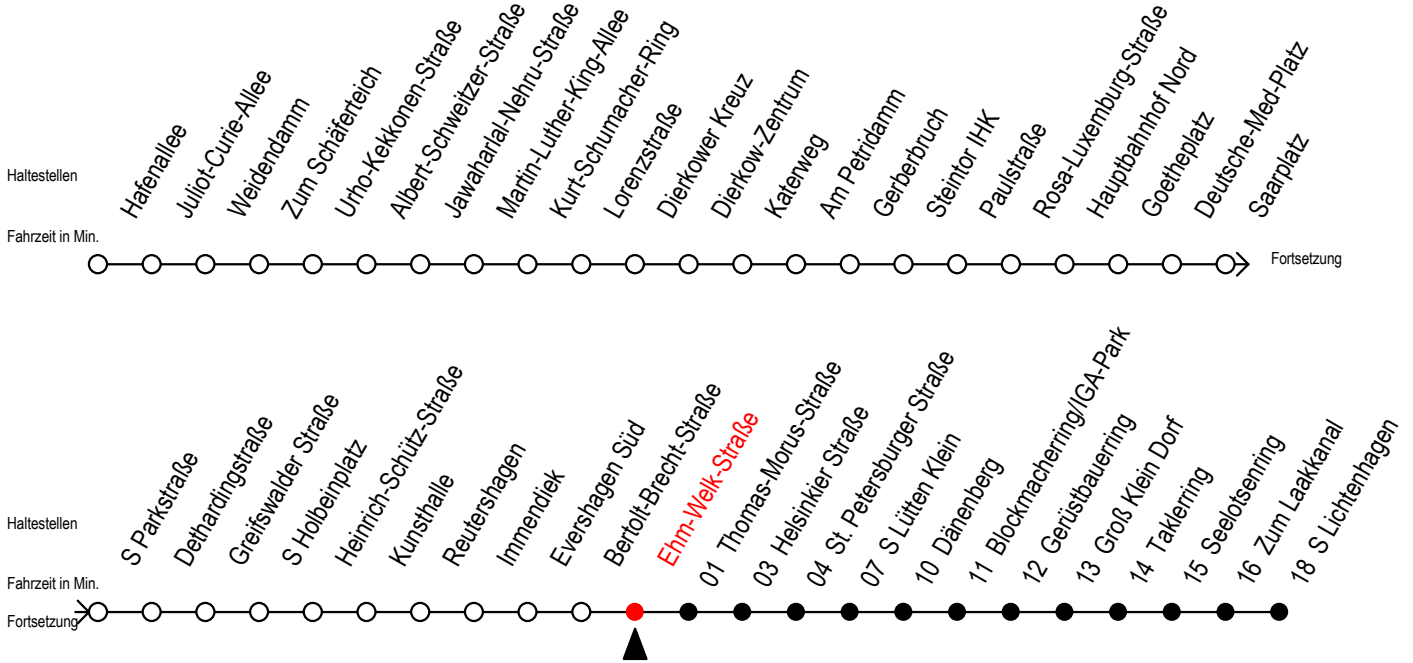

F2 Ehm-Welk-Straße

Gültig ab 01.04.2023

Alle Angaben ohne Gewähr

Richtung: S-Lichtenhagen

Uhr Montag - Freitag		Uhr Samstag		Uhr Sonntag - Feiertag	
0	50	0	50	0	50
1	50	1	20 50	1	20 50
2	50	2	20 50	2	20 50
3	50	3	20 50	3	20 50
4	--	4	20 50	4	20 50
5	--	5	20 50	5	20 50
6	--	6	20	6	20 50
7	--	7	--	7	20 50 ^H
8	--	8	--	8	20 ^H

H = fährt bis S Lütten Klein