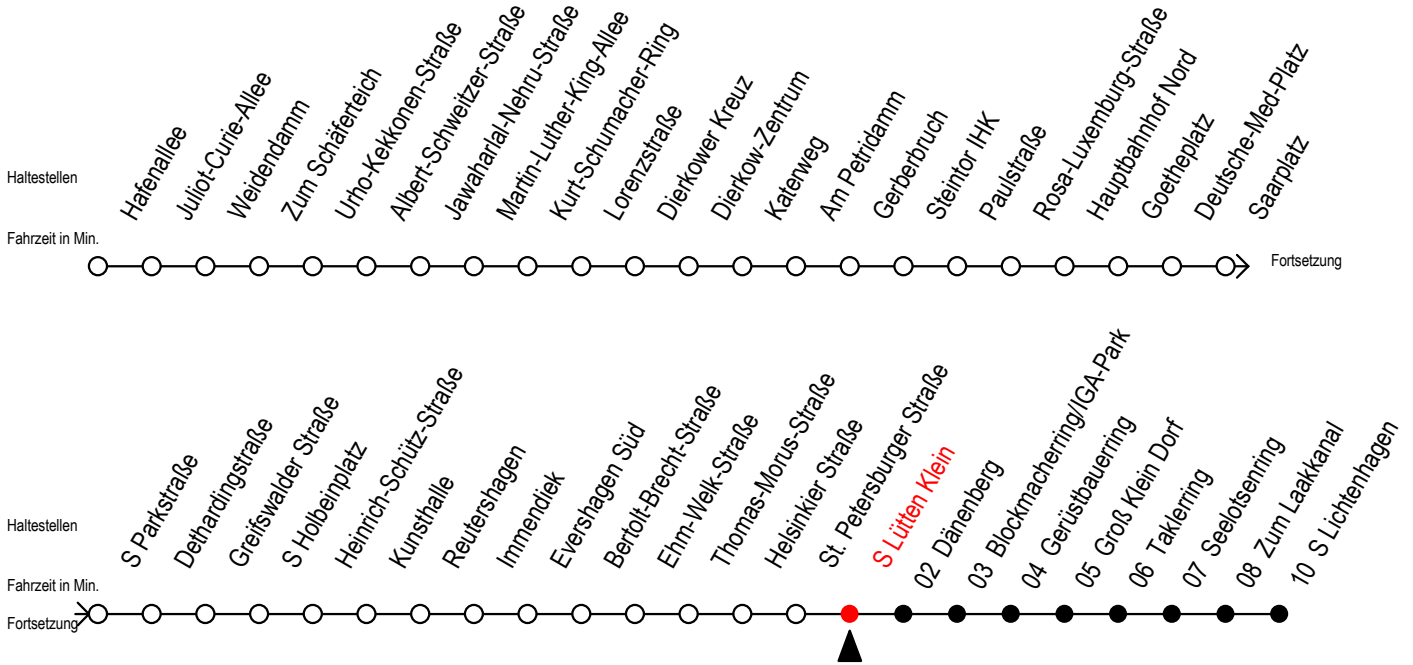

# F2 S Lütten Klein

Gültig ab 01.04.2023

Alle Angaben ohne Gewähr

Richtung: S-Lichtenhagen

Uhr Montag - Freitag		Uhr Samstag		Uhr Sonntag - Feiertag	
0	58	0	58	0	58
1	58	1	28 58	1	28 58
2	58	2	28 58	2	28 58
3	58	3	28 58	3	28 58
4	--	4	28 58	4	28 58
5	--	5	28 58	5	28 58
6	--	6	28	6	28 58
7	--	7	--	7	28