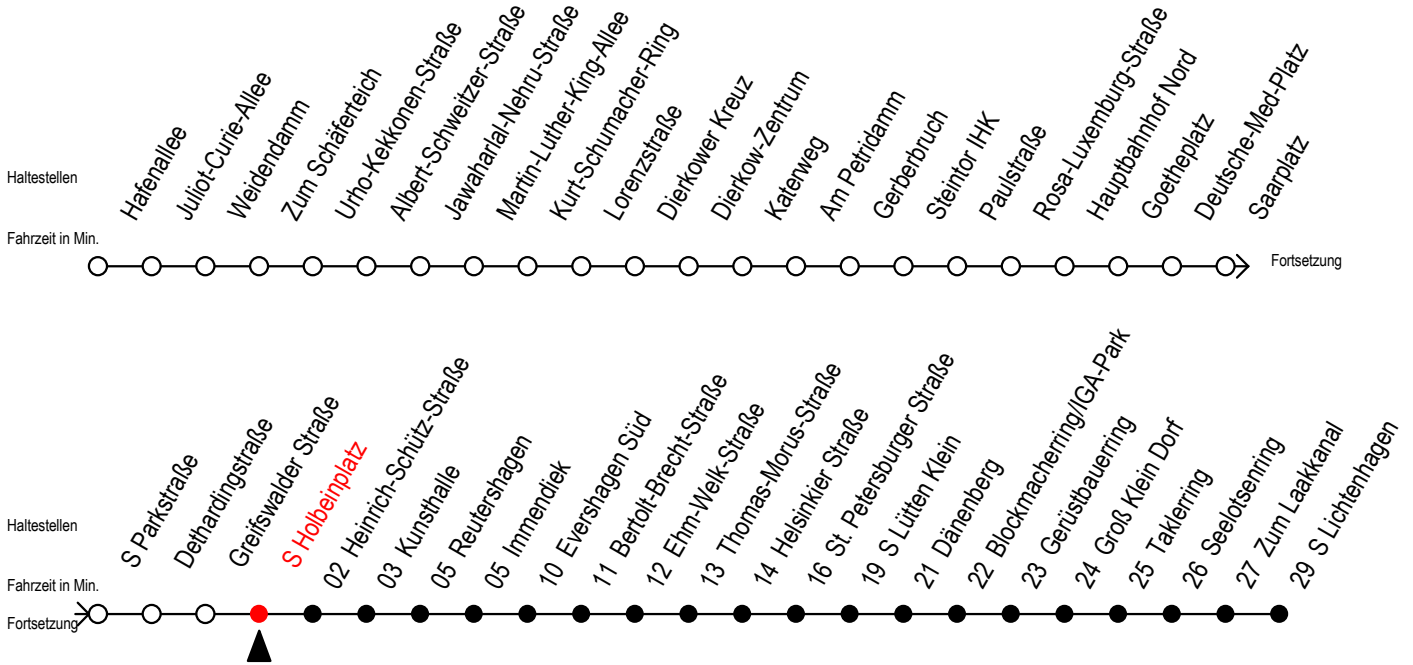

F2 S Holbeinplatz

Gültig ab 01.04.2023

Alle Angaben ohne Gewähr

Richtung: S-Lichtenhagen

Uhr Montag - Freitag

Uhr Samstag

Uhr Sonntag - Feiertag

0	39	0	39	0	39
1	39	1	09 39	1	09 39
2	39	2	09 39	2	09 39
3	39	3	09 39	3	09 39
4	--	4	09 39	4	09 39
5	--	5	09 39	5	09 39
6	--	6	09	6	09 39
7	--	7	--	7	09 39 ^H
8	--	8	--	8	09 ^H

H = fährt bis S Lütten Klein