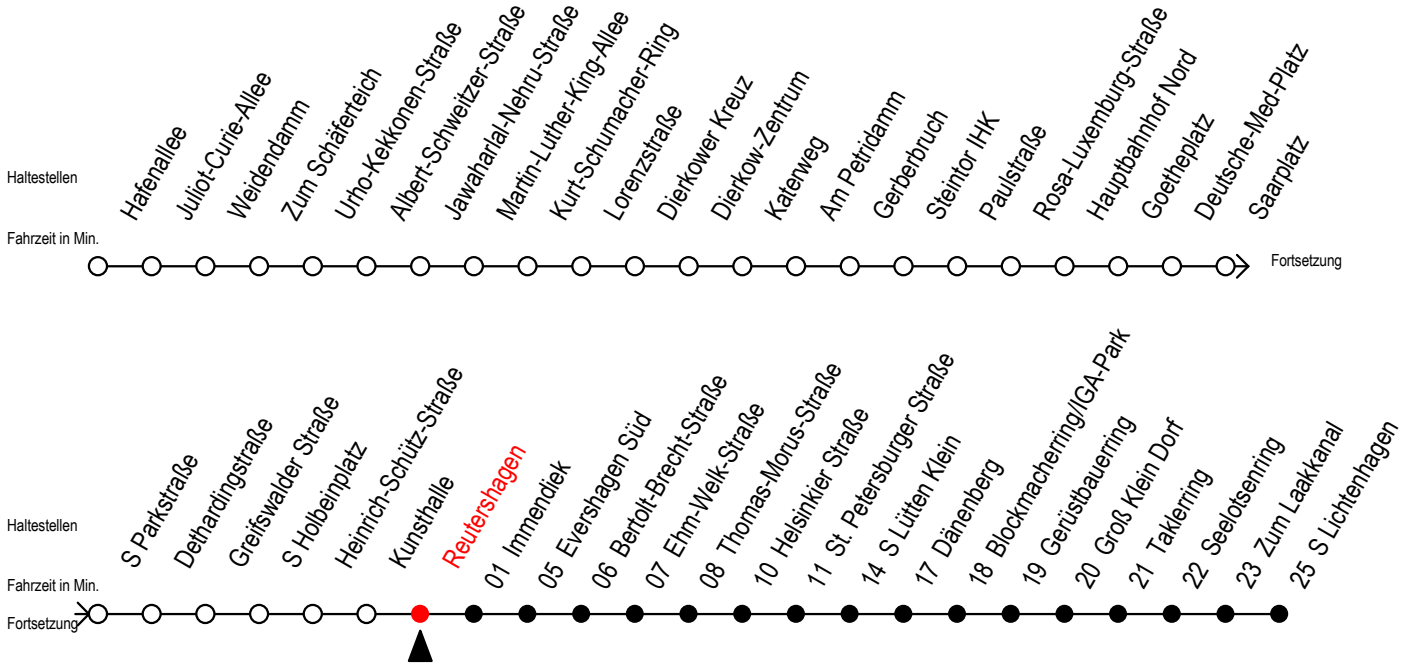

# F2 Reutershagen

Gültig ab 01.04.2023

Alle Angaben ohne Gewähr

Richtung: S-Lichtenhagen

## Uhr Montag - Freitag

## Uhr Samstag

H = fährt bis S Lütten Klein