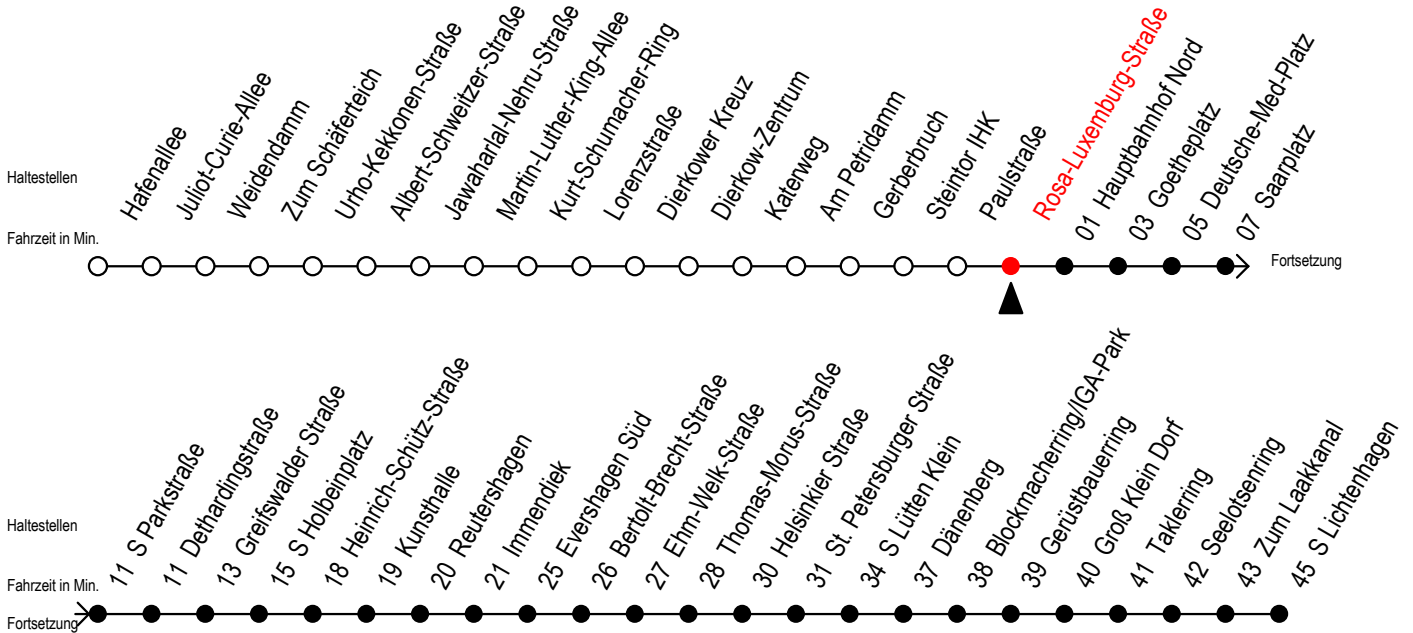

F2 Rosa-Luxemburg-Straße

Gültig ab 01.04.2023

Alle Angaben ohne Gewähr

Richtung: S-Lichtenhagen

Saarplatz Umsteigepunkt zwischen den Linien F1 und F2

Uhr Montag - Freitag

Uhr Samstag

Uhr Sonntag - Feiertag

0	23	0	23	53	0	23	53
1	23	1	23	53	1	23	53
2	23	2	23	53	2	23	53
3	23	3	23	53	3	23	53
4	--	4	23	53	4	23	53
5	--	5	23	53	5	23	53
6	--	6	23 ^B		6	23	53
7	--	7	--		7	23 ^H	53 ^H

B = fährt bis Hauptbahnhof Nord

H = fährt bis S Lütten Klein