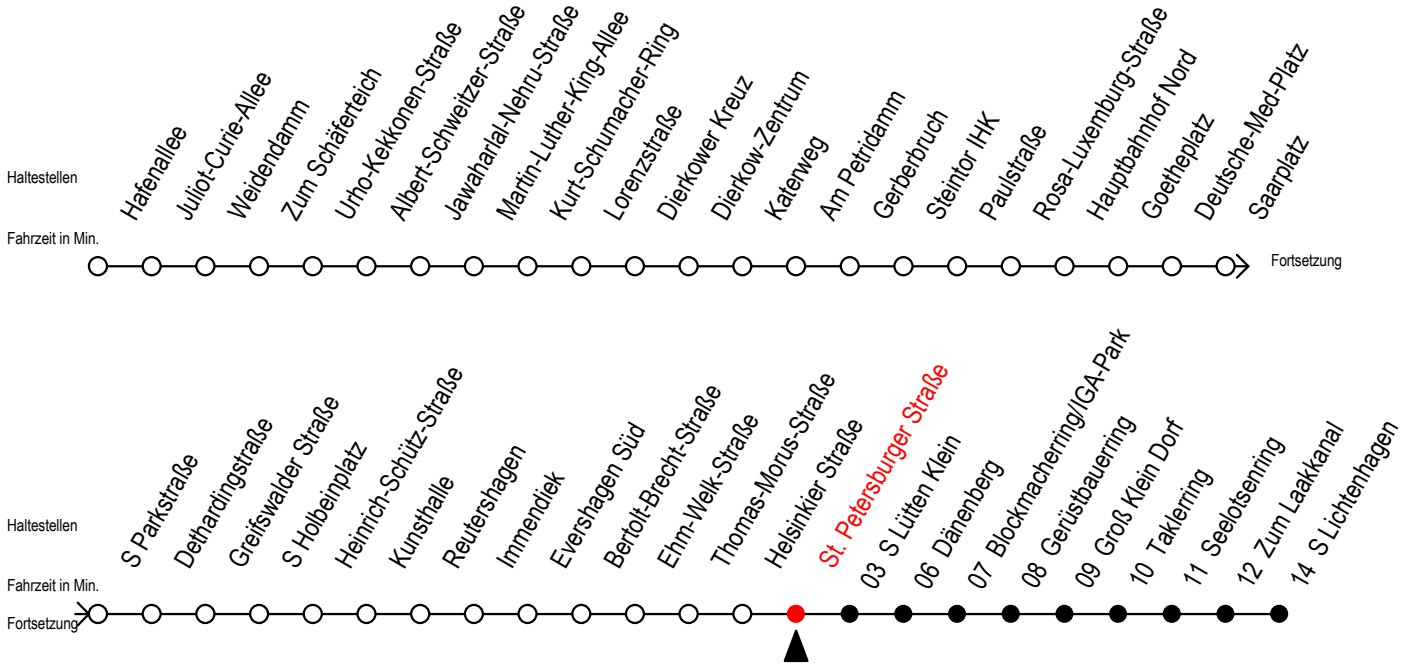

# F2 St. Petersburger Straße

Gültig ab 01.04.2023

Alle Angaben ohne Gewähr

Richtung: S-Lichtenhagen

| Uhr Montag - Freitag |    | Uhr Samstag |       | Uhr Sonntag - Feiertag |                    |
|----------------------|----|-------------|-------|------------------------|--------------------|
| 0                    | 54 | 0           | 54    | 0                      | 54                 |
| 1                    | 54 | 1           | 24 54 | 1                      | 24 54              |
| 2                    | 54 | 2           | 24 54 | 2                      | 24 54              |
| 3                    | 54 | 3           | 24 54 | 3                      | 24 54              |
| 4                    | -- | 4           | 24 54 | 4                      | 24 54              |
| 5                    | -- | 5           | 24 54 | 5                      | 24 54              |
| 6                    | -- | 6           | 24    | 6                      | 24 54              |
| 7                    | -- | 7           | --    | 7                      | 24 54 <sup>H</sup> |
| 8                    | -- | 8           | --    | 8                      | 24 <sup>H</sup>    |

H = fährt bis S Lütten Klein