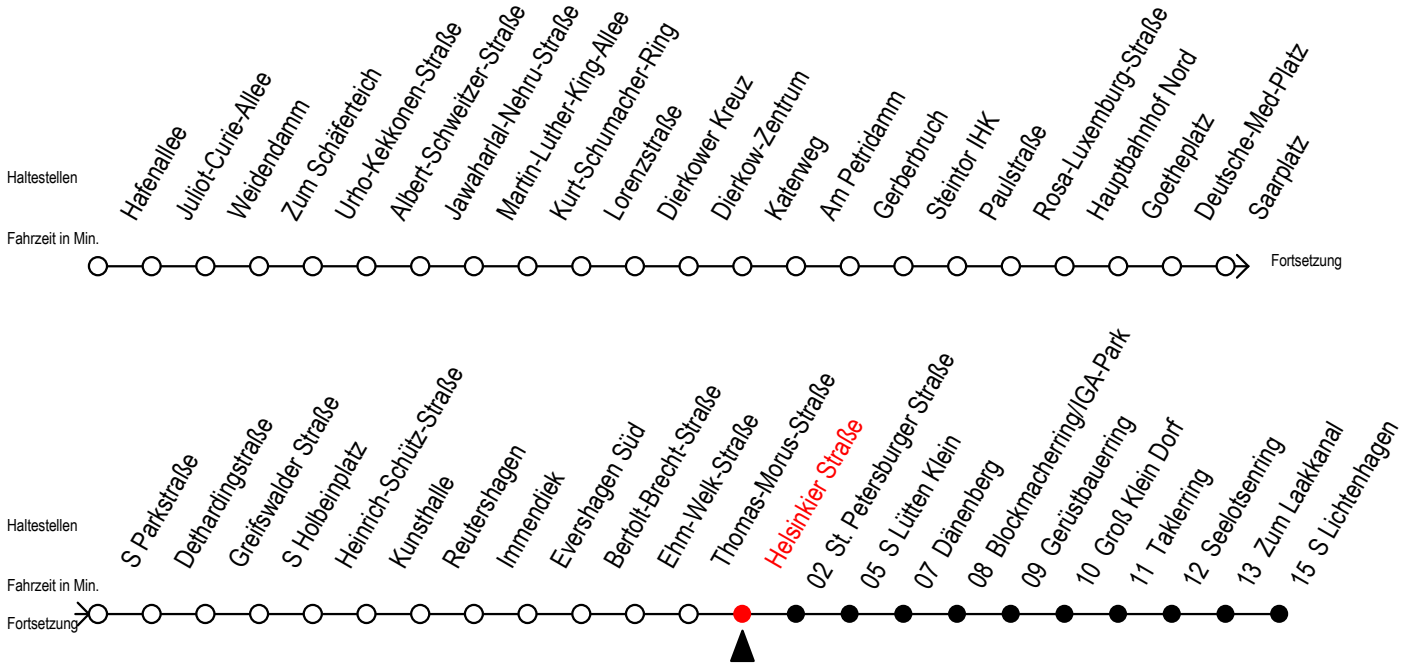

# F2 Helsinkier Straße

Gültig ab 01.04.2023

Alle Angaben ohne Gewähr

Richtung: S-Lichtenhagen

## Uhr Montag - Freitag

## Uhr Samstag

H = fährt bis S Lütten Klein