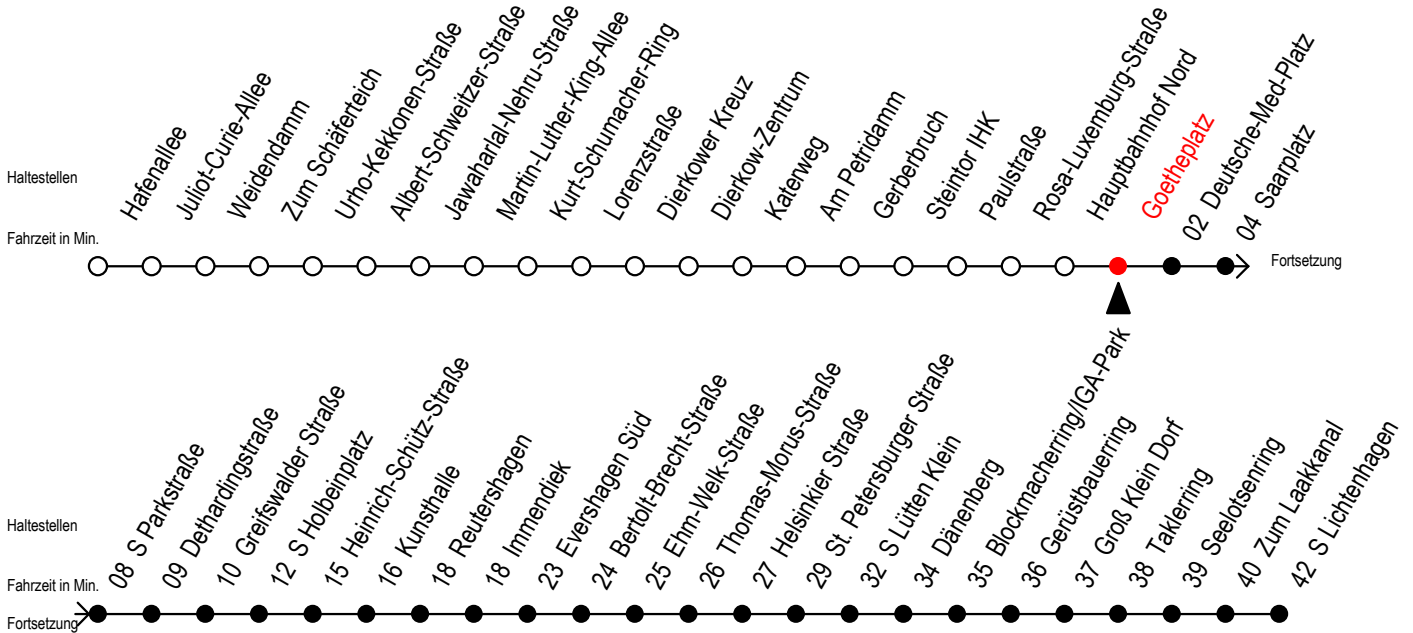

F2 Goetheplatz

Gültig ab 01.04.2023

Alle Angaben ohne Gewähr

Richtung: S-Lichtenhagen

Saarplatz Umsteigepunkt zwischen den Linien F1 und F2

Uhr Montag - Freitag

Uhr Samstag

Uhr Sonntag - Feiertag

0	26	0	26	56	0	26	56
1	26	1	26	56	1	26	56
2	26	2	26	56	2	26	56
3	26	3	26	56	3	26	56
4	--	4	26	56	4	26	56
5	--	5	26	56	5	26	56
6	--	6	--		6	26	56
7	--	7	--		7	26 ^H	56 ^H

H = fährt bis S Lütten Klein