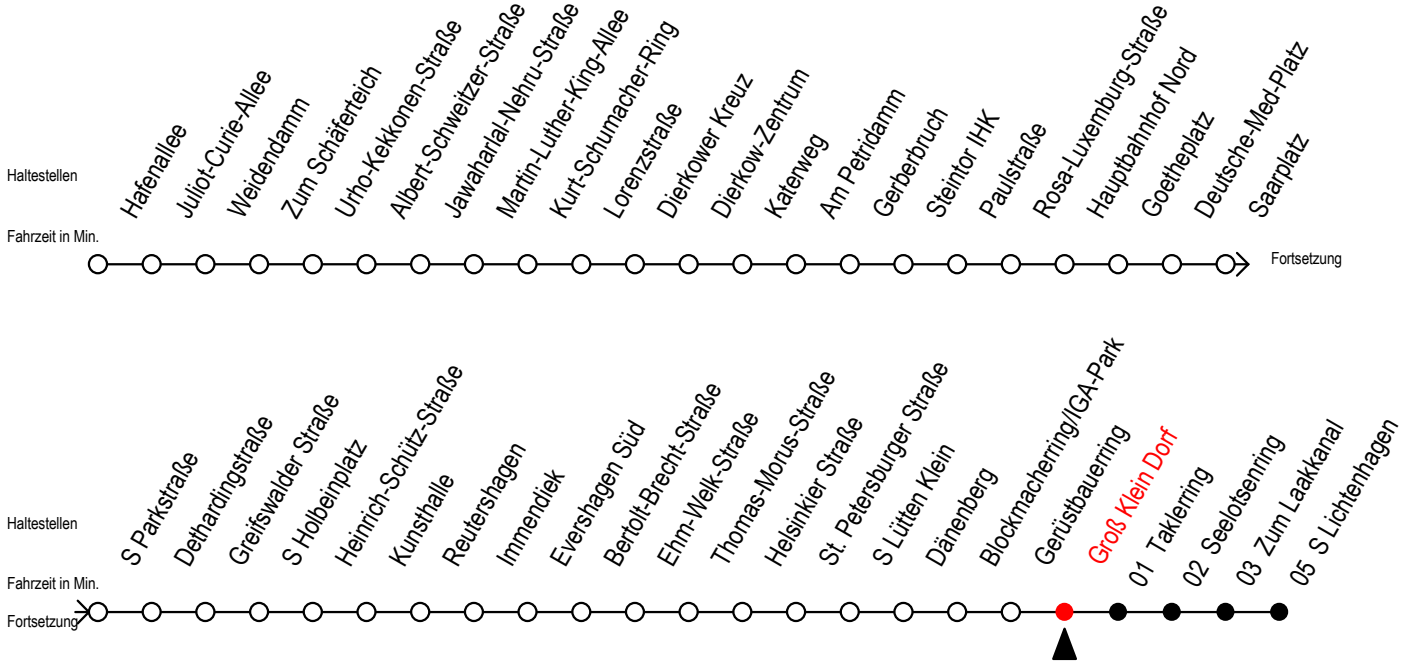

F2 Groß Klein Dorf

Gültig ab 01.04.2023

Alle Angaben ohne Gewähr

Richtung: S-Lichtenhagen

Uhr Montag - Freitag		Uhr Samstag		Uhr Sonntag - Feiertag	
1	03	1	03 33	1	03 33
2	03	2	03 33	2	03 33
3	03	3	03 33	3	03 33
4	03	4	03 33	4	03 33
5	--	5	03 33	5	03 33
6	--	6	03 33	6	03 33
7	--	7	--	7	03 33