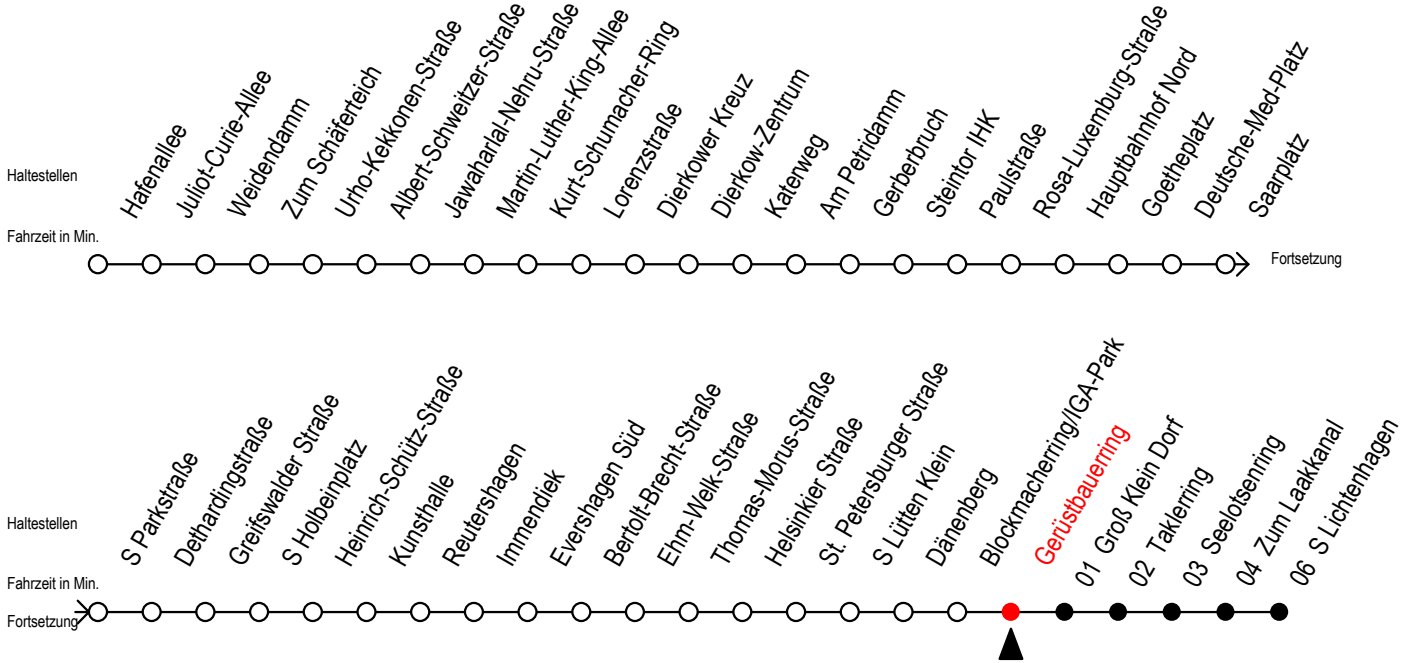

F2 Gerüstbauerring

Gültig ab 01.04.2023

Alle Angaben ohne Gewähr

Richtung: S-Lichtenhagen

Uhr Montag - Freitag

1	02
2	02
3	02
4	02
5	--
6	--
7	--

Uhr Samstag

1	02	32
2	02	32
3	02	32
4	02	32
5	02	32
6	02	32
7	--	

Uhr Sonntag - Feiertag

1	02	32
2	02	32
3	02	32
4	02	32
5	02	32
6	02	32
7	02	32