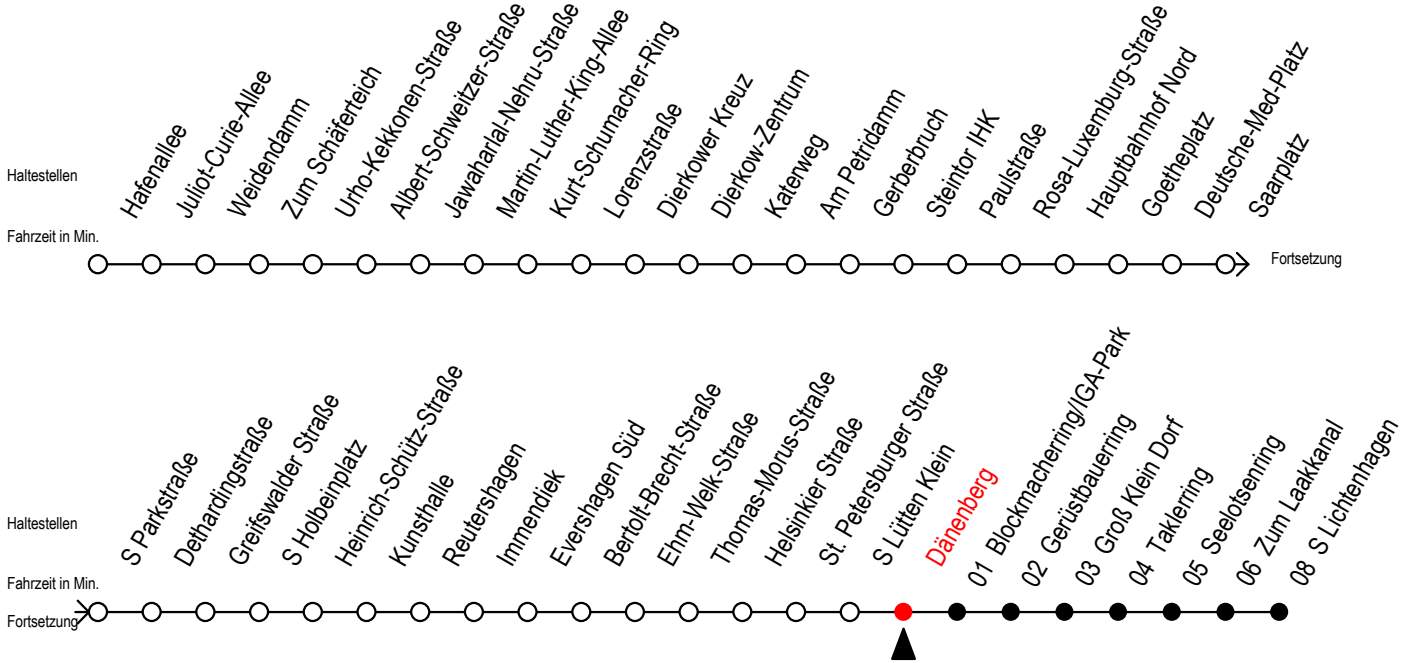

F2 Dänenberg

Gültig ab 01.04.2023

Alle Angaben ohne Gewähr

Richtung: S-Lichtenhagen

Uhr Montag - Freitag

Uhr Samstag

Uhr Sonntag - Feiertag

1	00	1	00	30	1	00	30
2	00	2	00	30	2	00	30
3	00	3	00	30	3	00	30
4	00	4	00	30	4	00	30
5	--	5	00	30	5	00	30
6	--	6	00	30	6	00	30
7	--	7	--		7	00	30