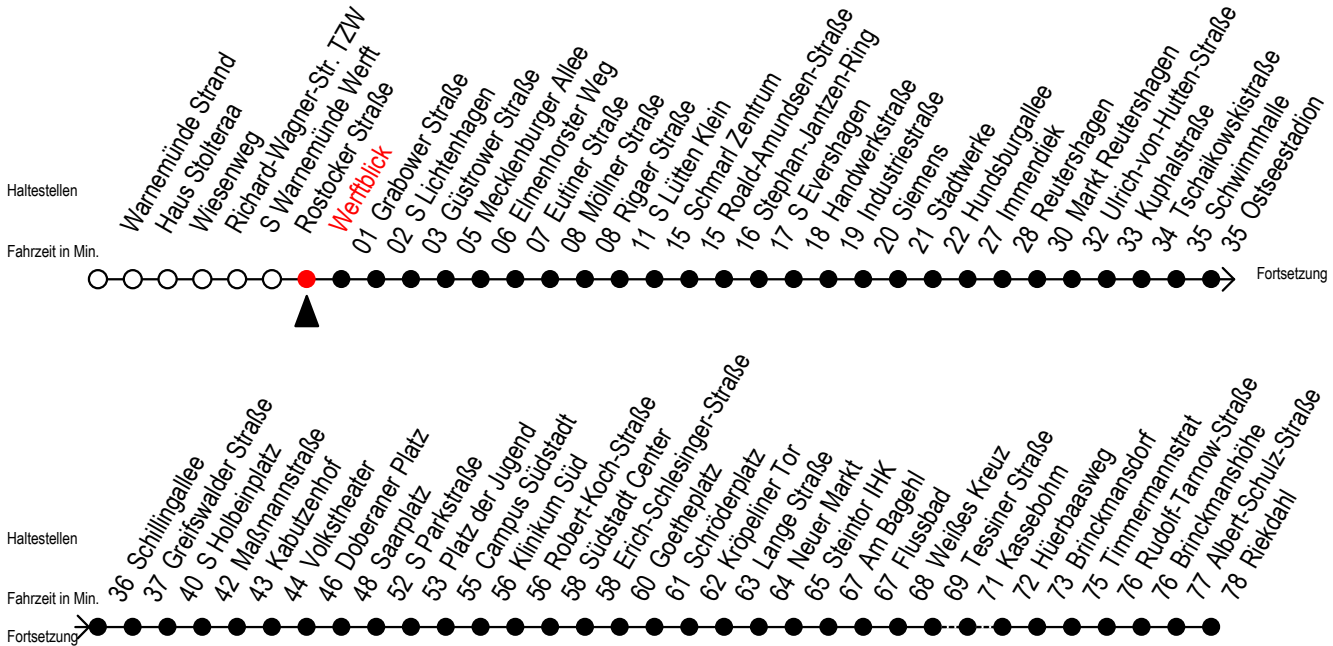

F1 Werftblick

Gültig ab 01.04.2023

Alle Angaben ohne Gewähr

Richtung: Riekdahl

Saarplatz Umstieg in die Linien F1/F2 in alle Richtungen

Uhr Montag - Freitag

1	42 ^A
2	42 ^A
3	42 ^C
4	--

Uhr Samstag

1	42 ^A
2	42 ^A
3	37
4	07

Uhr Sonntag - Feiertag

1	42 ^A
2	42 ^A
3	37
4	07

C = fährt bis Campus Südstadt - Anschluss zur Linie 6

A = Umstieg am Südstadtcenter zum Abruf-Linien-Taxi Ri. Südblick
Abruf - Linien - Taxi bitte bis spätestens 30 Min. vor der Abfahrt
unter Tel.Nr. 0381/8021900 bestellen oder beim Fahrpersonal melden