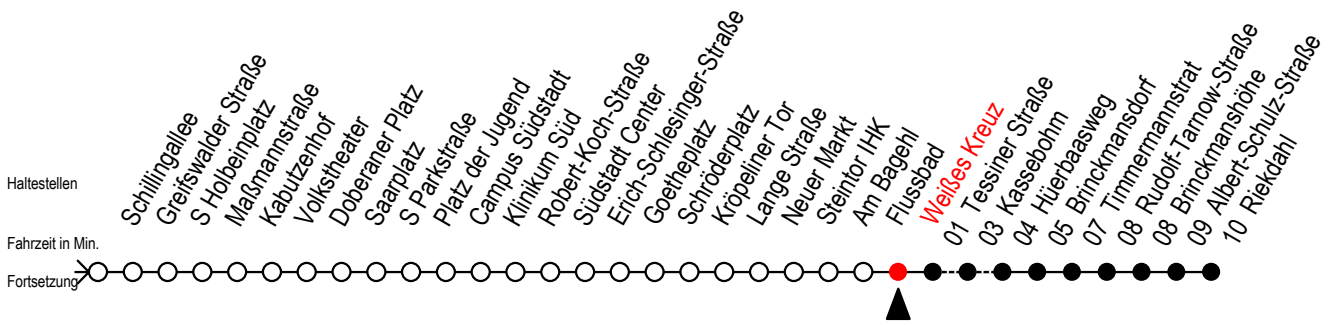

F1 Weißes Kreuz

Gültig ab 01.04.2023

Alle Angaben ohne Gewähr

Richtung: Riekdahl

Uhr Montag - Freitag		Uhr Samstag		Uhr Sonntag - Feiertag	
0	50	0	50	0	50
1	50	1	50	1	50
2	50	2	50	2	50
3	50	3	50	3	50
4	--	4	50	4	50
5	--	5	20 50	5	20 50
6	--	6	--	6	20 50
7	--	7	--	7	20 50