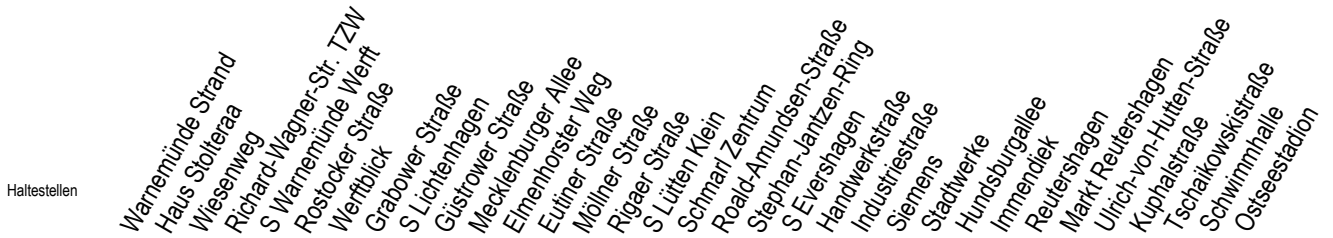

F1 Weißes Kreuz

Gültig ab 01.04.2023

Alle Angaben ohne Gewähr

Richtung: Riekdahl

Uhr Montag - Freitag		Uhr Samstag		Uhr Sonntag - Feiertag	
0	50	0	50	0	50
1	50	1	50	1	50
2	50	2	50	2	50
3	50	3	50	3	50
4	--	4	50	4	50
5	--	5	20 50	5	20 50
6	--	6	--	6	20 50
7	--	7	--	7	20 50