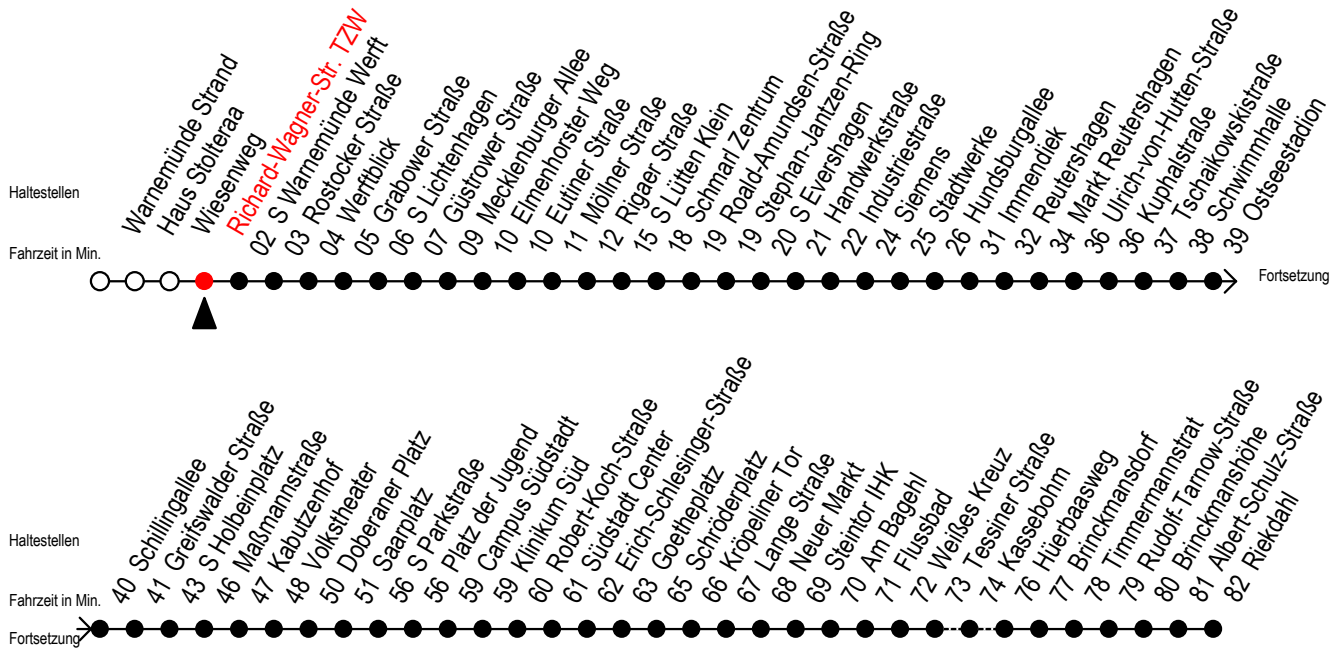

F1 Richard-Wagner-Str. TZW

Gültig ab 01.04.2023

Alle Angaben ohne Gewähr

Richtung: Riekdahl

Saarplatz Umstieg in die Linien F1/F2 in alle Richtungen

Uhr Montag - Freitag

1	38 ^A
2	38 ^A
3	38 ^C
4	--

Uhr Samstag

1	38 ^A
2	38 ^A
3	33
4	03

Uhr Sonntag - Feiertag

1	38 ^A
2	38 ^A
3	33
4	03

C = fährt bis Campus Südstadt - Anschluss zur Linie 6

A = Umstieg am Südstadtcenter zum Abruf-Linien-Taxi Ri. Südblick
Abruf - Linien - Taxi bitte bis spätestens 30 Min. vor der Abfahrt
unter Tel.Nr. 0381/8021900 bestellen oder beim Fahrpersonal melden